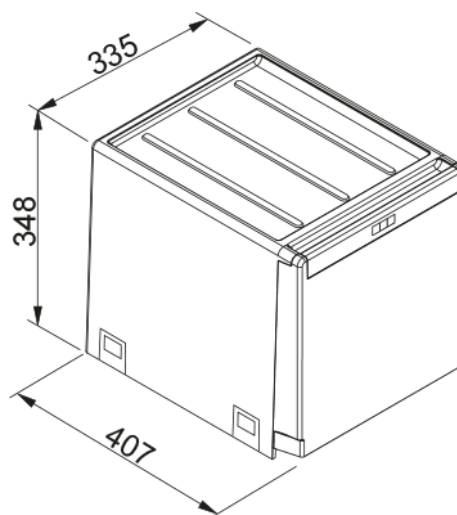

Afvalsorteersysteem Cube | 134.0039.331

Ergonomisch doordacht met intelligente en functionele details voor een gemakkelijke en handige hantering, een ideale benutting van de ruimte en een optimale hygiëne. Afvalsortering en milieuvriendelijkheid worden herleid tot de normaalste zaak van de wereld. - Artikelnr.: C40A403

Productinformatie

Producttype Afvalsorteersysteem

Installatie

Kastmaat (min.) 40 cm

Installatiewijze Bodemmontagesysteem

Productspecificaties

Aantal vuilbakken 3.0

Productomschrijving

Merk FRANKE

Productfamilie Maris

Model reeks Cube

Productkenmerken

Afvalsorteerconfiguratie 1 x 14l + 2 x 7l