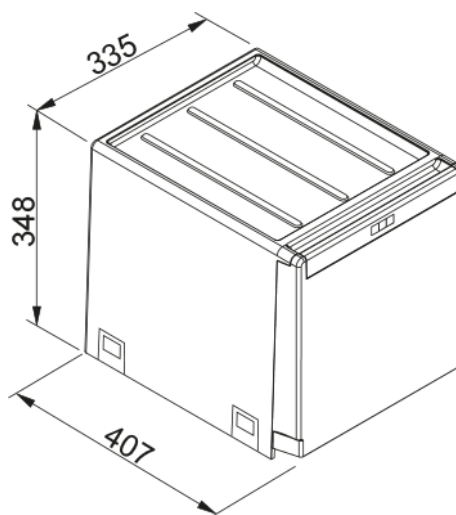

Afvalsorteersysteem Cube | 134.0039.330

Ergonomisch doordacht met intelligente en functionele details voor een gemakkelijke en handige hantering, een ideale benutting van de ruimte en een optimale hygiëne. Afvalsortering en milieuvriendelijkheid worden herleid tot de normaalste zaak van de wereld. - Artikelnr.: C40H402

Productinformatie

Producttype Afvalbak

Installatie

Kastmaat (min.) 40 cm

Installatiewijze Bodemmontagesysteem

Productspecificaties

Aantal vuilbakken 2.0

Productomschrijving

Merk FRANKE

Productfamilie Maris

Model reeks Cube

Productkenmerken

Afvalsorteerconfiguratie 2 x 14l