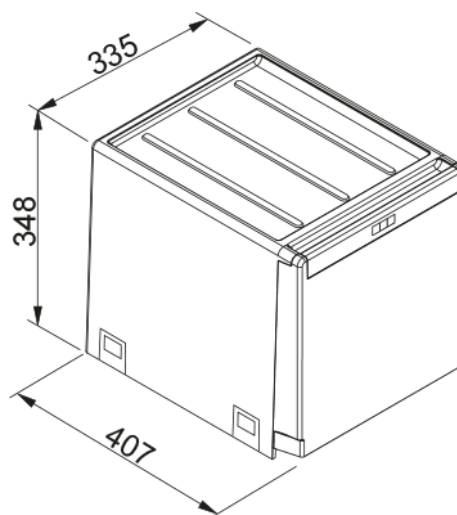

Séparateur de déchets Cube | 134.0039.330

Ergonomiquement bien réfléchis, une utilisation idéale de l'espace et une hygiène optimale. Le tri des déchets et le respect du milieu naturel sont considérés comme les choses les plus naturelles au monde. - Numéro art.: C40H402

Information produit

Type de produit Poubelle

Installation

Dimension de l'armoire (min.) 40 cm

Mode d'installation Système de montage en bas

Spécifications produit

Nombre de poubelles 2.0

Description du produit

Marque FRANKE

Famille de produit Maris

Gamme de modèles Cube

Caractéristiques produit

Configuration tri des déchets 2 x 14l