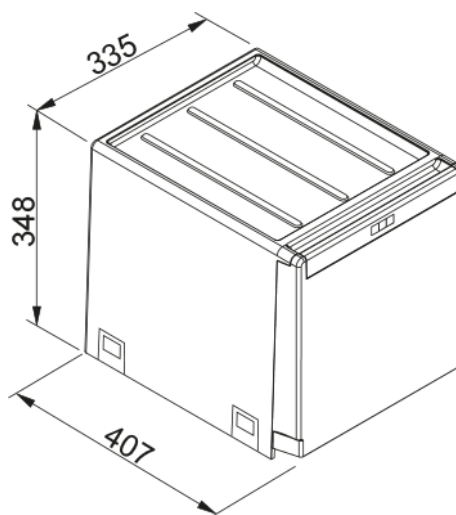

## Afvalsorteersysteem Cube | 134.0039.329

Ergonomisch doordacht met intelligente en functionele details voor een gemakkelijke en handige hantering, een ideale benutting van de ruimte en een optimale hygiëne. Afvalsortering en milieuvriendelijkheid worden herleid tot de normaalste zaak van de wereld. - Artikelnr.: C40H403