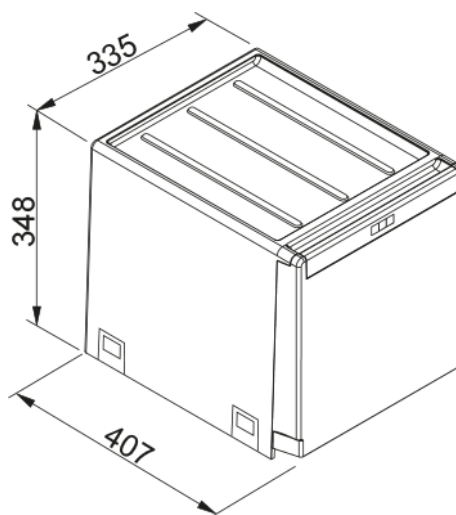

Séparateur de déchets Cube | 134.0039.329

Ergonomiquement bien réfléchis, une utilisation idéale de l'espace et une hygiène optimale. Le tri des déchets et le respect du milieu naturel sont considérés comme les choses les plus naturelles au monde. - Numéro art.: C40H403

Information produit

Type de produit Séparateur de déchets

Installation

Dimension de l'armoire (min.) 40 cm

Mode d'installation Portes battantes

Spécifications produit

Nombre de poubelles 3.0

Description du produit

Marque FRANKE

Famille de produit Maris

Gamme de modèles Cube

Caractéristiques produit

Configuration tri des déchets 1 x 14l + 2 x 7l