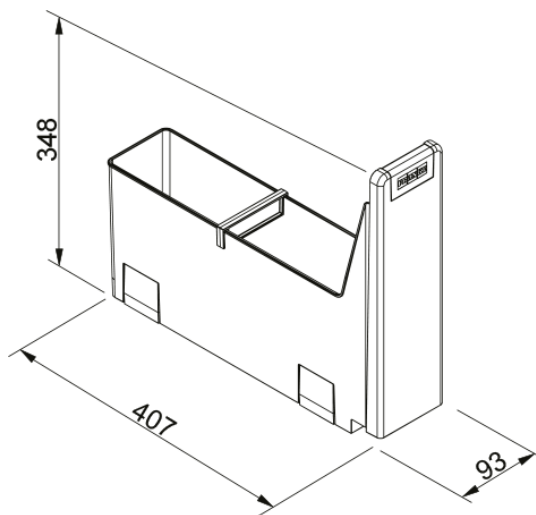

Afvalsorteersysteem Cube | 134.0039.317

Ergonomisch doordacht met intelligente en functionele details voor een gemakkelijke en handige hantering, een ideale benutting van de ruimte en een optimale hygiëne. Afvalsortering en milieuvriendelijkheid worden herleid tot de normaalste zaak van de wereld. - Artikelnr.: C10H301

Productinformatie

Producttype Afvalbak

Installatie

Kastmaat (min.) 30 cm

Installatiewijze Bodemmontagesysteem

Productspecificaties

Aantal vuilbakken 1.0

Productomschrijving

Merk FRANKE

Productfamilie Maris

Model reeks Cube

Productkenmerken

Afvalsorteerconfiguratie 1 x 4.5l