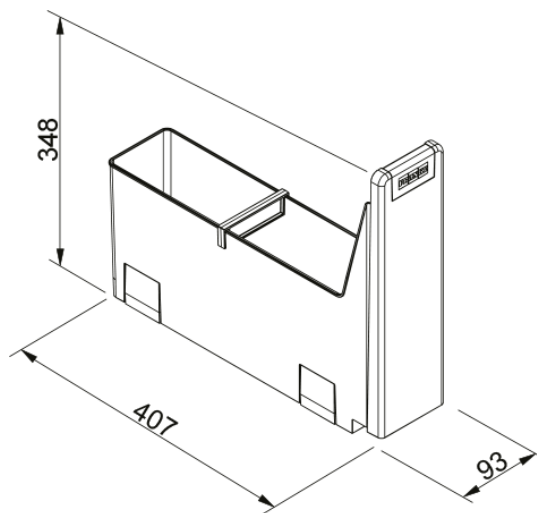

## Séparateur de déchets Cube | 134.0039.317

Ergonomiquement bien réfléchis, une utilisation idéale de l'espace et une hygiène optimale. Le tri des déchets et le respect du milieu naturel sont considérés comme les choses les plus naturelles au monde. - Numéro art.: C10H301

### Installation

Dimension de l'armoire (min.) 30 cm

Mode d'installation Système de montage en bas

### Caractéristiques produit

Configuration tri des déchets 1 x 4.5l