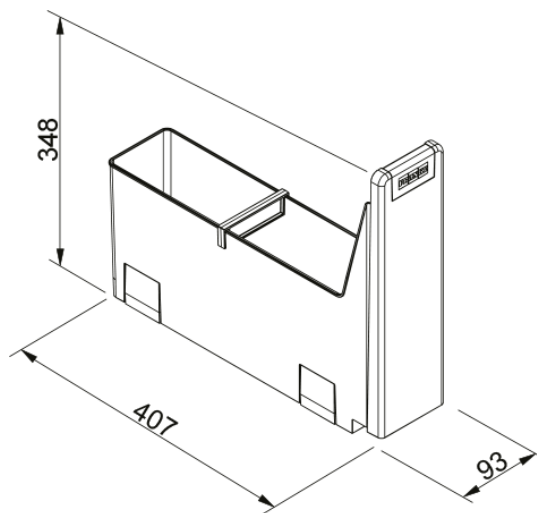

Séparateur de déchets Cube | 134.0039.317

Ergonomiquement bien réfléchis, une utilisation idéale de l'espace et une hygiène optimale. Le tri des déchets et le respect du milieu naturel sont considérés comme les choses les plus naturelles au monde. - Numéro art.: C10H301

Information produit

Type de produit Poubelle

Installation

Dimension de l'armoire (min.) 30 cm

Mode d'installation Système de montage en bas

Spécifications produit

Nombre de poubelles 1.0

Description du produit

Marque FRANKE

Famille de produit Maris

Gamme de modèles Cube

Caractéristiques produit

Configuration tri des déchets 1 x 4.5l