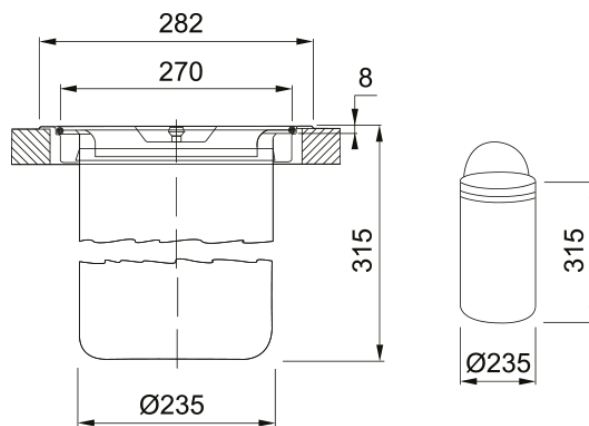

Séparateur de déchets Kea | 134.0035.043

Ergonomiquement bien réfléchis, une utilisation idéale de l'espace et une hygiène optimale. Le tri des déchets et le respect du milieu naturel sont considérés comme les choses les plus naturelles au monde. - Numéro art.: AL180705

Information produit

Type de produit Poubelle

Installation

Dimension de l'armoire (min.) 30 cm

Mode d'installation Plan de travail

Spécifications produit

Nombre de poubelles 1.0

Description du produit

Marque FRANKE

Famille de produit Mythos

Gamme de modèles KEA

Caractéristiques produit

Configuration tri des déchets 1 x 12l