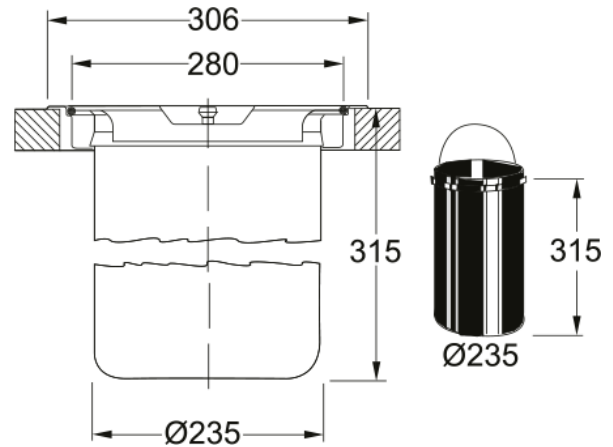

## Séparateur de déchets Kea | 134.0035.042

Ergonomiquement bien réfléchis, une utilisation idéale de l'espace et une hygiène optimale. Le tri des déchets et le respect du milieu naturel sont considérés comme les choses les plus naturelles au monde. - Numéro art.: AL180700

### Installation

Dimension de l'armoire (min.) 30 cm

Mode d'installation Plan de travail

### Caractéristiques produit

Configuration tri des déchets 1 x 12l