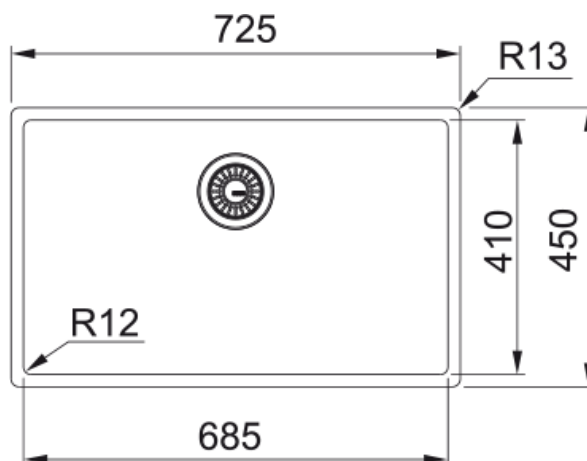

Spoelbak Mythos Masterpiece | 127.0674.533

Geef uw keuken een elegante, artistieke uitstraling met de trendy metallic kleuren van onze Mythos Masterpiece collectie. De exclusieve F-Inox coating voorkomt vingerafdrukken en vlekken waardoor je makkelijk de spoelbak kan schoonmaken. - Artikelnr.: BXM210/110680GD1

Productinformatie

Spoelbaktype	Spoelbak (zonder afdruipt)
Materiaal	Roestvrij staal
Aantal spoelbakken	1
Kleur	Goud
Finish	PVD

Afmetingen

Buitenmaat: rechts naar links	725.0
Buitenmaat: voor naar achter	450.0
Spoelbak 1: rechts naar links	685.0
Spoelbak 1: voor naar achter	410.0
Spoelbak 1: diepte	200.0

Installatie

Kastmaat (min.)	80 cm

Productspecificaties

Installatiewijze	Vlakbouw
Installatiewijze	Onderbouw
Installatiewijze	Slimtop
Afvoer	3 1/2"
Positie druiplad	Geen druiplad
Kom 1: accessoirerand	Nee
Active Twist compatibel	Nee
Installatiehulp	Fastfix

Productomschrijving

Merk	FRANKE
Productfamilie	Mythos
Model reeks	Mythos Masterpiece
Certificaat	CE