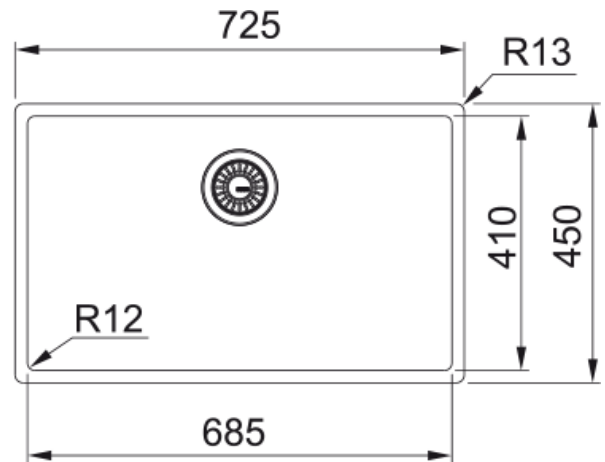

Spoelbak Mythos Masterpiece | 127.0674.533

Geef uw keuken een elegante, artistieke uitstraling met de trendy metallic kleuren van onze Mythos Masterpiece collectie. De exclusieve F-Inox coating voorkomt vingerafdrukken en vlekken waardoor je makkelijk de spoelbak kan schoonmaken. - Artikelnr.: BXM210/110680GD1

Productinformatie

Spoelbaktype	Spoelbak (zonder afdruij)
Materiaal	Roestvrij staal
Aantal spoelbakken	1
Kleur	Goud
Finish	PVD

Afmetingen

Buitenmaat: rechts naar links	725.0
Buitenmaat: voor naar achter	450.0
Spoelbak 1: rechts naar links	685.0
Spoelbak 1: voor naar achter	410.0
Spoelbak 1: diepte	200.0

Installatie

Kastmaat (min.)	80 cm

Productspecificaties

Installatiewijze	Vlakbouw
Installatiewijze	Onderbouw
Installatiewijze	Slimtop
Afvoer	3 1/2"
Positie druijblad	Geen druijblad
Kom 1: accessoirerand	Nee
Active Twist compatibel	Nee
Installatiehulp	Fastfix

Productomschrijving

Merk	FRANKE
Productfamilie	Mythos
Model reeks	Mythos Masterpiece
Certificaat	CE