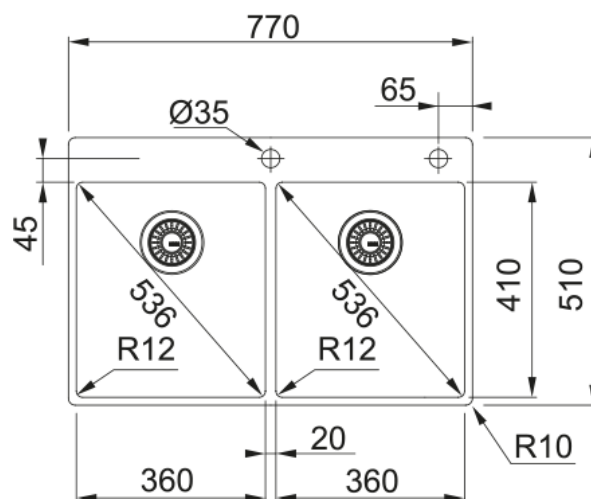

Spoelbak Box | 127.0390.411

Modern, een makkelijk integreerbaar design en onderhoudsvriendelijk, deze spoeltafelserie werd niet voor niets bekroond met de Red Dot Award. Het gepatenteerde integraalventiel van de BOX-spoelbakken betekent een absolute topper voor de keukenhygiëne. De kraanwerkbank is een ander uniek kenmerk. Door de keukenkraan op de kraanwerkbank te bevestigen, en niet rechtstreeks op het werkblad, voorkomt u kalkvlekken op het werkblad. - Artikelnr.: BXX2201

Productinformatie

Spoelbaktype	Spoelbak (zonder afdruipt)
Materiaal	Roestvrij staal
Aantal spoelbakken	2
Kleur	Roestvrij staal
Finish	Geborsteld

Afmetingen

Buitenmaat: rechts naar links	770.0
Buitenmaat: voor naar achter	510.0
Spoelbak 1: rechts naar links	360.0
Spoelbak 1: voor naar achter	410.0
Spoelbak 1: diepte	200.0
Spoelbak 2: rechts naar links	360.0
Spoelbak 2: voor naar achter	410.0
Spoelbak 2: diepte	200.0

Installatie

Kastmaat (min.)	80 cm
-----------------	-------

Productspecificaties

Installatiewijze	Vlakbouw
Installatiewijze	Slimtop
Afvoer	Geïntegreerd
Positie druiplad	Geen druiplad
Active Twist compatibel	Ja