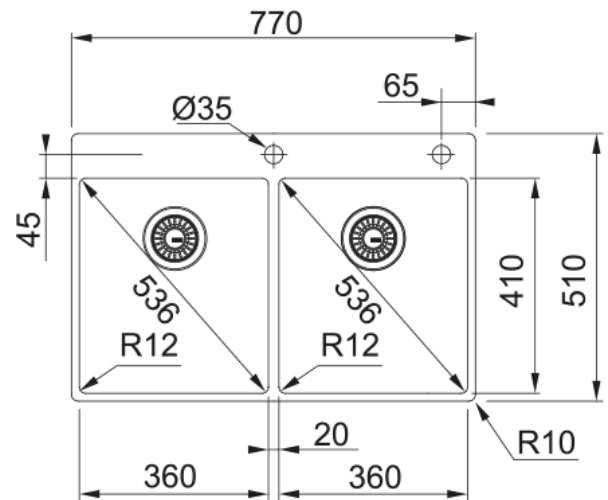

Spoelbak Box | 127.0390.411

Modern, een makkelijk integreerbaar design en onderhoudsvriendelijk, deze spoelafelserie werd niet voor niets bekroond met de Red Dot Award. Het gepatenteerde integraalventiel van de BOX-spoelbakken betekent een absolute topper voor de keukenhygiëne. De kraanwerkbank is een ander uniek kenmerk. Door de keukenkraan op de kraanwerkbank te bevestigen, en niet rechtstreeks op het werkblad, voorkomt u kalkvlekken op het werkblad. - Artikelnr.: BXX2201

Productinformatie

Spoelbaktype	Spoelbak (zonder afdruij)
Materiaal	Roestvrij staal
Aantal spoelbakken	2
Kleur	Roestvrij staal
Finish	Geborsteld

Afmetingen

Buitenmaat: rechts naar links	770.0
Buitenmaat: voor naar achter	510.0
Spoelbak 1: rechts naar links	360.0
Spoelbak 1: voor naar achter	410.0
Spoelbak 1: diepte	200.0
Spoelbak 2: rechts naar links	360.0
Spoelbak 2: voor naar achter	410.0
Spoelbak 2: diepte	200.0

Installatie

Kastmaat (min.)	80 cm

Productspecificaties

Installatiewijze	Vlakbouw
Installatiewijze	Slimtop
Afvoer	Geïntegreerd
Positie druijblad	Geen druijblad
Active Twist compatibel	Ja

Productomschrijving

Merk	FRANKE
Productfamilie	Maris
Model reeks	Box