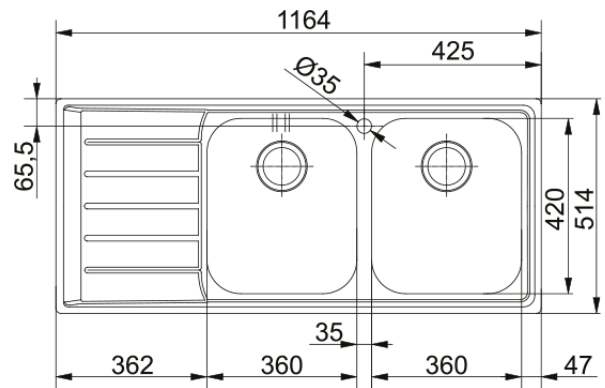

Spoelbak Neptune | 127.0251.868

Roestvrij staal ademt tijdloze elegantie uit en geeft elke keuken een knappe touch. Tot in de kleinste details. Match een rvs spoelbak met een keukenkraan en toebehoren in hetzelfde oersterke materiaal. - Artikelnr.: NEX221L1

Productinformatie

Spoelbaktype	Spoeltafel (met afdruiplad)
Materiaal	Roestvrij staal
Aantal spoelbakken	2
Kleur	Roestvrij staal
Finish	Geborsteld

Afmetingen

Buitenmaat: rechts naar links	1164.0
Buitenmaat: voor naar achter	514.0
Spoelbak 1: rechts naar links	360.0
Spoelbak 1: voor naar achter	420.0
Spoelbak 1: diepte	190.0
Spoelbak 2: rechts naar links	420.0
Spoelbak 2: voor naar achter	420.0
Spoelbak 2: diepte	190.0

Installatie

Kastmaat (min.)	80 cm

Productspecificaties

Installatiewijze	Vlakbouw
Afvoer	3 1/2"
Positie druiplad	Druipblad links
Active Twist compatibel	Ja

Productomschrijving

Merk	FRANKE
Productfamilie	Maris
Model reeks	Neptune
Certificaat	CE

Productkenmerken