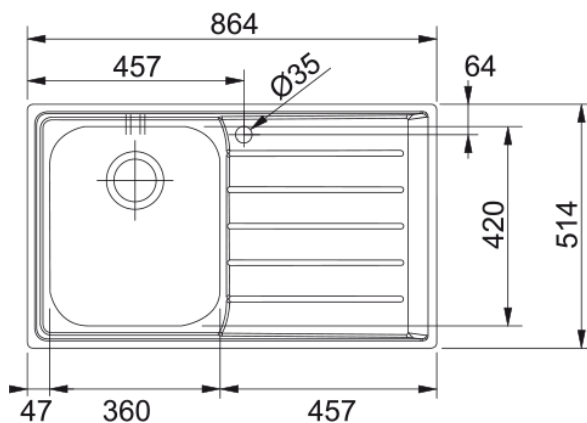

Spoelbak Neptune | 127.0251.863

Roestvrij staal ademt tijdloze elegantie uit en geeft elke keuken een knappe touch. Tot in de kleinste details. Match een rvs spoelbak met een keukenkraan en toebehoren in hetzelfde oersterke materiaal. - Artikelnr.: NEX211R1

Productinformatie

Spoelbaktype	Spoeltafel (met afdruiplad)
Materiaal	Roestvrij staal
Aantal spoelbakken	1
Kleur	Roestvrij staal
Finish	Geborsteld

Afmetingen

Buitenmaat: rechts naar links	864.0
Buitenmaat: voor naar achter	514.0
Spoelbak 1: rechts naar links	360.0
Spoelbak 1: voor naar achter	420.0
Spoelbak 1: diepte	190.0

Installatie

Kastmaat (min.)	60 cm

Productspecificaties

Installatiewijze	Vlakkbouw
Afvoer	3 1/2"
Positie druiplad	Druiplad rechts
Active Twist compatibel	Ja

Productomschrijving

Merk	FRANKE
Productfamilie	Maris
Model reeks	Neptune
Certificaat	CE

Productkenmerken

Aantal druipladen	1
Omkeerbare spoelbak	Nee
Kraanwerkbank	ja