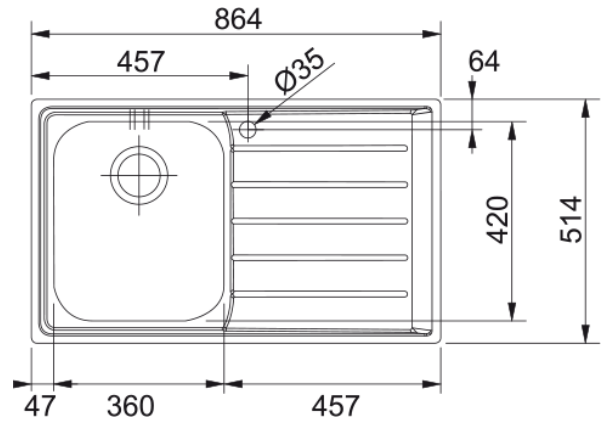

Spoelbak Neptune | 127.0251.863

Roestvrij staal ademt tijdloze elegantie uit en geeft elke keuken een knappe touch. Tot in de kleinste details. Match een rvs spoelbak met een keukenkraan en toebehoren in hetzelfde oersterke materiaal. - Artikelnr.: NEX211R1

Productinformatie

Spoelbaktype	Spoeltafel (met afdruiplad)
Materiaal	Roestvrij staal
Aantal spoelbakken	1
Kleur	Roestvrij staal
Finish	Geborsteld

Afmetingen

Buitenmaat: rechts naar links	864.0
Buitenmaat: voor naar achter	514.0
Spoelbak 1: rechts naar links	360.0
Spoelbak 1: voor naar achter	420.0
Spoelbak 1: diepte	190.0

Installatie

Kastmaat (min.)	60 cm

Productspecificaties

Installatiewijze	Vlakbouw
Afvoer	3 1/2"
Positie druiplad	Druiplad rechts
Active Twist compatibel	Ja

Productomschrijving

Merk	FRANKE
Productfamilie	Maris
Model reeks	Neptune
Certificaat	CE

Productkenmerken

Aantal druipladen	1
Omkeerbare spoelbak	Nee
Kraanwerkbank	ja