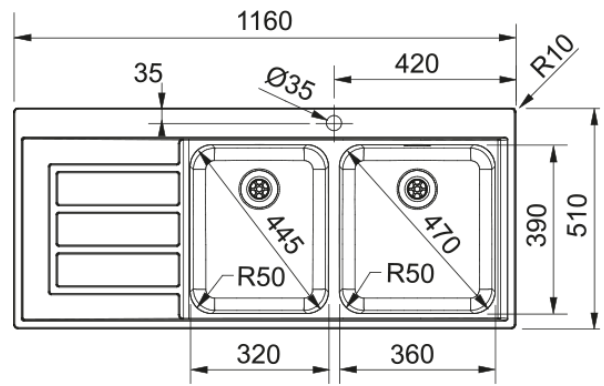

Spoelbak Epos | 127.0205.213

Roestvrij staal ademt tijdloze elegantie uit en geeft elke keuken een knappe touch. Tot in de kleinste details. Match een rvs spoelbak met een keukenkraan en toebehoren in hetzelfde oersterke materiaal. - Artikelnr.: EOX221L1

Productinformatie

Spoelbaktype	Spoeltafel (met afdruiplad)
Materiaal	Roestvrij staal
Aantal spoelbakken	2
Kleur	Roestvrij staal
Finish	Geborsteld

Afmetingen

Buitenmaat: rechts naar links	1160.0
Buitenmaat: voor naar achter	510.0
Spoelbak 1: rechts naar links	360.0
Spoelbak 1: voor naar achter	390.0
Spoelbak 1: diepte	175.0
Spoelbak 2: rechts naar links	320.0
Spoelbak 2: voor naar achter	390.0
Spoelbak 2: diepte	175.0

Installatie

Kastmaat (min.)	80 cm

Productspecificaties

Installatiewijze	Vlakkbouw
Afvoer	Geïntegreerd
Positie druiplad	Druiplad links

Productomschrijving

Merk	FRANKE
Productfamilie	Geen
Model reeks	Epos
Certificaat	CE

Productkenmerken

Aantal druipladen	1