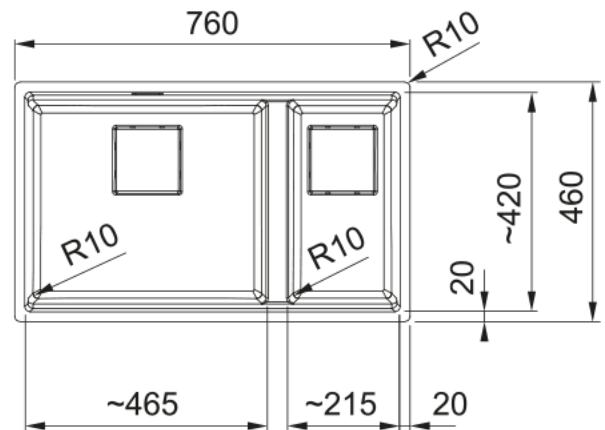

Spoelbak Kubus 2.0 | 125.0714.234

Trend-proof, geïnspireerd door de natuur, hygiënisch, eenvoudig schoon te maken en duurzaam: ontdek jouw Franke Fraganite spoelbak. - Artikelnr.: KNG120LG1

Productinformatie

Spoelbaktype	Spoelbak (zonder afdruipt)
Materiaal	Fragranite
Aantal spoelbakken	1,5
Kleur	Leisteen grijs
Finish	Geen

Afmetingen

Buitenmaat: rechts naar links	760.0
Buitenmaat: voor naar achter	460.0
Spoelbak 1: rechts naar links	464.0
Spoelbak 1: voor naar achter	420.0
Spoelbak 1: diepte	200.0
Spoelbak 2: rechts naar links	214.0
Spoelbak 2: voor naar achter	420.0
Spoelbak 2: diepte	200.0

Installatie

Kastmaat (min.)	80 cm

Productspecificaties

Installatiewijze	Onderbouw
Afvoer	3 1/2"
Positie druiplad	Geen druiplad
Kom 1: accessoirerand	Ja
Kom 2: accessoirerand	Ja
Active Twist compatibel	Ja

Productomschrijving

Merk	FRANKE
Productfamilie	Mythos
Model reeks	Kubus 2