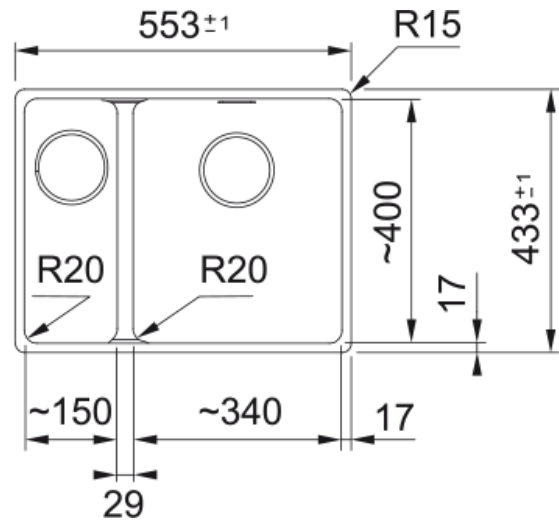

Spoelbak Maris | 125.0694.612

Of het nu is om te koken, eten te bereiden of af te wassen, duurzame en functionele producten zijn gewild in het moderne gezinsleven. De Maris-spoelbak past daar uitstekend bij. - Artikelnr.: MRG160SGR1

Productinformatie

Spoelbaktype	Spoelbak (zonder afdruipt)
Materiaal	Fragranite
Aantal spoelbakken	1,5
Kleur	Steengrijs
Finish	Geen

Afmetingen

Buitenmaat: rechts naar links	553.0
Buitenmaat: voor naar achter	433.0
Spoelbak 1: rechts naar links	340.0
Spoelbak 1: voor naar achter	400.0
Spoelbak 1: diepte	200.0
Spoelbak 2: rechts naar links	150.0
Spoelbak 2: voor naar achter	400.0
Spoelbak 2: diepte	150.0

Installatie

Kastmaat (min.)	60 cm

Productspecificaties

Installatiewijze	Onderbouw
Afvoer	3 1/2"
Positie druiplad	Geen druiplad
Kom 1: accessoirerand	Nee
Kom 2: accessoirerand	Nee
Active Twist compatibel	Ja
Installatiehulp	Klemzak

Productomschrijving

Merk	FRANKE
Productfamilie	Maris