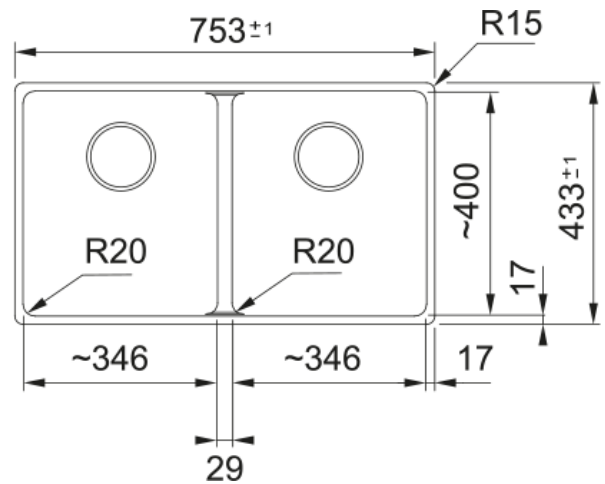

Spoelbak Maris | 125.0692.249

Of het nu is om te koken, eten te bereiden of af te wassen, duurzame en functionele producten zijn gewild in het moderne gezinsleven. De Maris-spoelbak past daar uitstekend bij. - Artikelnr.: MRG120MW1

Productinformatie

Spoelbaktype	Spoelbak (zonder afdruipt)
Materiaal	Fragranite
Aantal spoelbakken	2
Kleur	Metaal wit
Finish	Geen

Afmetingen

Buitenmaat: rechts naar links	753.0
Buitenmaat: voor naar achter	433.0
Spoelbak 1: rechts naar links	346.0
Spoelbak 1: voor naar achter	400.0
Spoelbak 1: diepte	200.0
Spoelbak 2: rechts naar links	346.0
Spoelbak 2: voor naar achter	400.0
Spoelbak 2: diepte	200.0

Installatie

Kastmaat (min.)	80 cm

Productspecificaties

Installatiewijze	Onderbouw
Afvoer	3 1/2"
Positie druiplad	Geen druiplad
Kom 1: accessoirerand	Nee
Kom 2: accessoirerand	Nee
Active Twist compatibel	Ja
Installatiehulp	Klemzak

Productomschrijving

Merk	FRANKE
Productfamilie	Maris