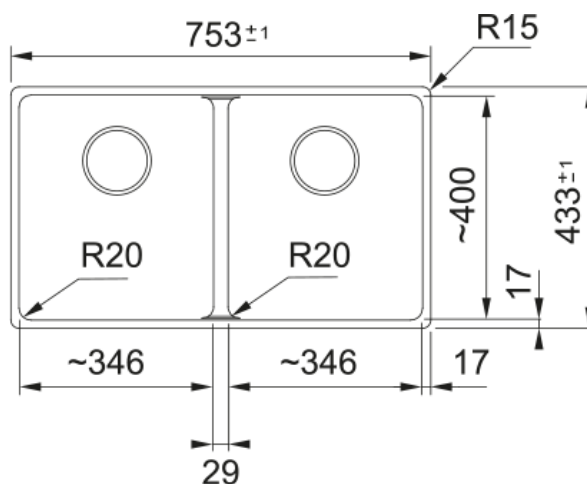

Spoelbak Maris | 125.0692.249

Of het nu is om te koken, eten te bereiden of af te wassen, duurzame en functionele producten zijn gewild in het moderne gezinsleven. De Maris-spoelbak past daar uitstekend bij. - Artikelnr.: MRG120MW1

Productinformatie

Spoelbaktype	Spoelbak (zonder afdruipt)
Materiaal	Fragranite
Aantal spoelbakken	2
Kleur	Metaal wit
Finish	Geen

Afmetingen

Buitenmaat: rechts naar links	753.0
Buitenmaat: voor naar achter	433.0
Spoelbak 1: rechts naar links	346.0
Spoelbak 1: voor naar achter	400.0
Spoelbak 1: diepte	200.0
Spoelbak 2: rechts naar links	346.0
Spoelbak 2: voor naar achter	400.0
Spoelbak 2: diepte	200.0

Installatie

Kastmaat (min.)	80 cm

Productspecificaties

Installatiewijze	Onderbouw
Afvoer	3 1/2"
Positie druiplad	Geen druiplad
Kom 1: accessoirerand	Nee
Kom 2: accessoirerand	Nee
Active Twist compatibel	Ja
Installatiehulp	Klemzak

Productomschrijving

Merk	FRANKE
Productfamilie	Maris