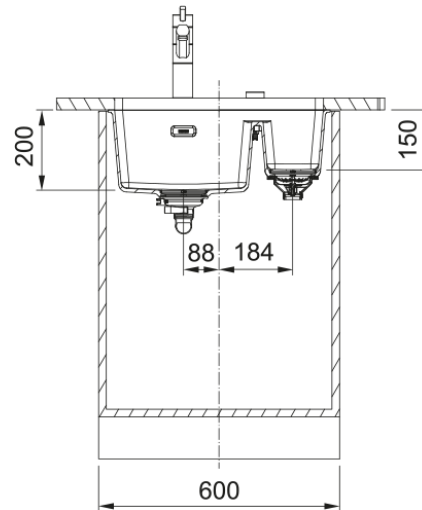

Spoelbak Maris | 125.0692.243

Of het nu is om te koken, eten te bereiden of af te wassen, duurzame en functionele producten zijn gewild in het moderne gezinsleven. De Maris-spoelbak past daar uitstekend bij. - Artikelnr.: MRG160MWL1

Productinformatie

Spoelbaktype	Spoelbak (zonder afdruij)
Materiaal	Fragranite
Aantal spoelbakken	1,5
Kleur	Metaal wit
Finish	Geen

Afmetingen

Buitenmaat: rechts naar links	553.0
Buitenmaat: voor naar achter	433.0
Spoelbak 1: rechts naar links	340.0
Spoelbak 1: voor naar achter	400.0
Spoelbak 1: diepte	200.0
Spoelbak 2: rechts naar links	150.0
Spoelbak 2: voor naar achter	400.0
Spoelbak 2: diepte	150.0

Installatie

Kastmaat (min.)	60 cm

Productspecificaties

Installatiewijze	Onderbouw
Afvoer	3 1/2"
Positie druijblad	Geen druijblad
Kom 1: accessoirerand	Nee
Kom 2: accessoirerand	Nee
Active Twist compatibel	Ja
Installatiehulp	Klemzak

Productomschrijving

Merk	FRANKE
Productfamilie	Maris