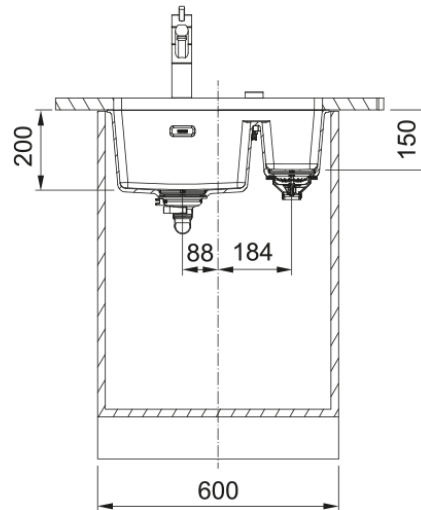

Spoelbak Maris | 125.0692.240

Of het nu is om te koken, eten te bereiden of af te wassen, duurzame en functionele producten zijn gewild in het moderne gezinsleven. De Maris-spoelbak past daar uitstekend bij. - Artikelnr.: MRG160SGL1

Productinformatie

Spoelbaktype	Spoelbak (zonder afdruipt)
Materiaal	Fragranite
Aantal spoelbakken	1,5
Kleur	Steengrijs
Finish	Geen

Afmetingen

Buitenmaat: rechts naar links	553.0
Buitenmaat: voor naar achter	433.0
Spoelbak 1: rechts naar links	340.0
Spoelbak 1: voor naar achter	400.0
Spoelbak 1: diepte	200.0
Spoelbak 2: rechts naar links	150.0
Spoelbak 2: voor naar achter	400.0
Spoelbak 2: diepte	150.0

Installatie

Kastmaat (min.)	60 cm

Productspecificaties

Installatiewijze	Onderbouw
Afvoer	3 1/2"
Positie druiplad	Geen druiplad
Kom 1: accessoirerand	Nee
Kom 2: accessoirerand	Nee
Active Twist compatibel	Ja
Installatiehulp	Klemzak

Productomschrijving

Merk	FRANKE
Productfamilie	Maris