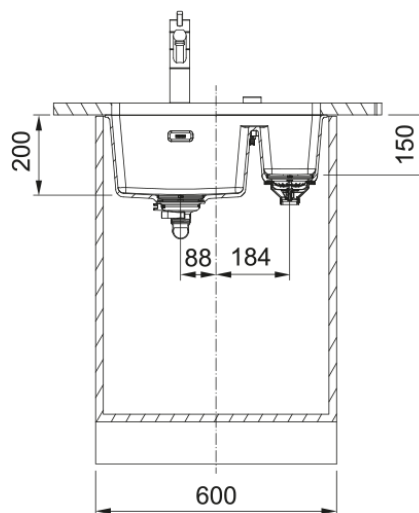

Spoelbak Maris | 125.0692.238

Of het nu is om te koken, eten te bereiden of af te wassen, duurzame en functionele producten zijn gewild in het moderne gezinsleven. De Maris-spoelbak past daar uitstekend bij. - Artikelnr.: MRG160MBL1

Productinformatie

Spoelbaktype	Spoelbak (zonder afdruij)
Materiaal	Fragranite
Aantal spoelbakken	1,5
Kleur	Zwart mat
Finish	Geen

Afmetingen

Buitenmaat: rechts naar links	553.0
Buitenmaat: voor naar achter	433.0
Spoelbak 1: rechts naar links	340.0
Spoelbak 1: voor naar achter	400.0
Spoelbak 1: diepte	200.0
Spoelbak 2: rechts naar links	150.0
Spoelbak 2: voor naar achter	400.0
Spoelbak 2: diepte	150.0

Installatie

Kastmaat (min.)	60 cm

Productspecificaties

Installatiewijze	Onderbouw
Afvoer	3 1/2"
Positie druijblad	Geen druijblad
Kom 1: accessoirerand	Nee
Kom 2: accessoirerand	Nee
Active Twist compatibel	Ja
Installatiehulp	Klemzak

Productomschrijving

Merk	FRANKE
Productfamilie	Maris