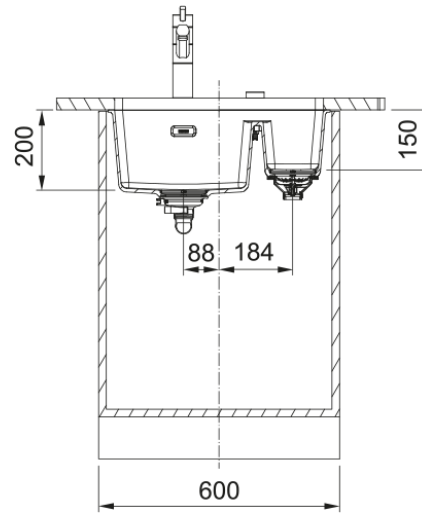

Spoelbak Maris | 125.0692.238

Of het nu is om te koken, eten te bereiden of af te wassen, duurzame en functionele producten zijn gewild in het moderne gezinsleven. De Maris-spoelbak past daar uitstekend bij. - Artikelnr.: MRG160MBL1

Productinformatie

Spoelbaktype	Spoelbak (zonder afdruipt)
Materiaal	Fragranite
Aantal spoelbakken	1,5
Kleur	Zwart mat
Finish	Geen

Afmetingen

Buitenmaat: rechts naar links	553.0
Buitenmaat: voor naar achter	433.0
Spoelbak 1: rechts naar links	340.0
Spoelbak 1: voor naar achter	400.0
Spoelbak 1: diepte	200.0
Spoelbak 2: rechts naar links	150.0
Spoelbak 2: voor naar achter	400.0
Spoelbak 2: diepte	150.0

Installatie

Kastmaat (min.)	60 cm

Productspecificaties

Installatiewijze	Onderbouw
Afvoer	3 1/2"
Positie druiplad	Geen druiplad
Kom 1: accessoirerand	Nee
Kom 2: accessoirerand	Nee
Active Twist compatibel	Ja
Installatiehulp	Klemzak

Productomschrijving

Merk	FRANKE
Productfamilie	Maris