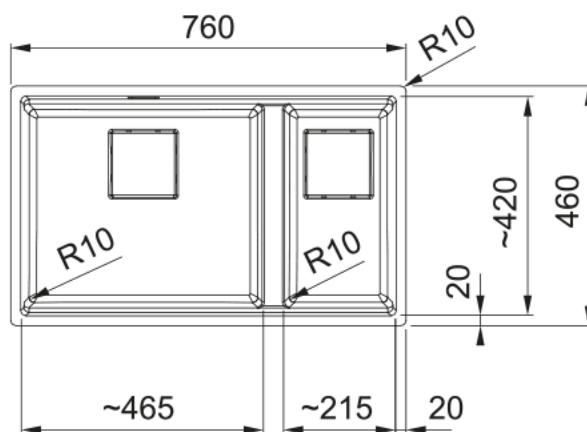

Spoelbak Kubus 2.0 | 125.0635.480

Speciaal voor de professional in de keuken: werk op twee niveaus met Kubus 2.0! Deze spoelbak komt met een handig afdruiplaatje dat door z'n hittebestendige rvs-staafjes ook gebruikt kan worden als onderlegger. - Artikelnr.: KNG120MB1

Productinformatie

Spoelbaktype	Spoelbak (zonder afdruiplaat)
Materiaal	Fragranite
Aantal spoelbakken	1,5
Kleur	Zwart mat
Finish	Geen

Afmetingen

Buitenmaat: rechts naar links	760.0
Buitenmaat: voor naar achter	460.0
Spoelbak 1: rechts naar links	464.0
Spoelbak 1: voor naar achter	420.0
Spoelbak 1: diepte	200.0
Spoelbak 2: rechts naar links	214.0
Spoelbak 2: voor naar achter	420.0
Spoelbak 2: diepte	200.0

Installatie

Kastmaat (min.)	80 cm

Productspecificaties

Installatiewijze	Onderbouw
Afvoer	3 1/2"
Positie druiplaat	Geen druiplaat
Kom 1: accessoirerand	Ja
Kom 2: accessoirerand	Ja
Active Twist compatibel	Ja

Productomschrijving

Merk	FRANKE
Productfamilie	Mythos
Model reeks	Kubus 2