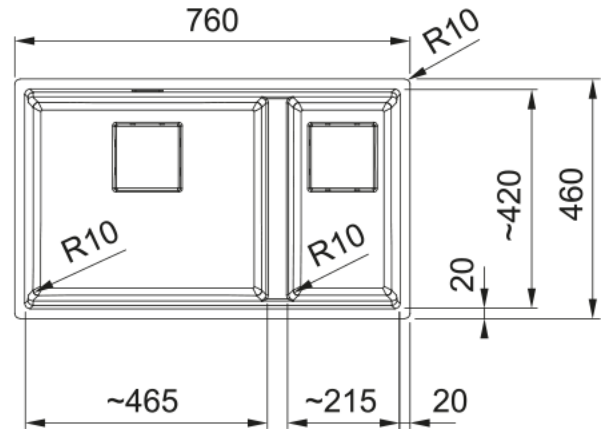

Spoelbak Kubus 2.0 | 125.0535.889

Speciaal voor de professional in de keuken: werk op twee niveaus met Kubus 2.0! Deze spoelbak komt met een handig afdruiplaatje dat door z'n hittebestendige rvs-staafjes ook gebruikt kan worden als onderlegger. - Artikelnr.: KNG120MW1

Productinformatie

Spoelbaktype	Spoelbak (zonder afdruiplaat)
Materiaal	Fragranite
Aantal spoelbakken	1,5
Kleur	Metaal wit
Finish	Geen

Afmetingen

Buitenmaat: rechts naar links	760.0
Buitenmaat: voor naar achter	460.0
Spoelbak 1: rechts naar links	464.0
Spoelbak 1: voor naar achter	420.0
Spoelbak 1: diepte	200.0
Spoelbak 2: rechts naar links	214.0
Spoelbak 2: voor naar achter	420.0
Spoelbak 2: diepte	200.0

Installatie

Kastmaat (min.)	80 cm
-----------------	-------

Productspecificaties

Installatiewijze	Onderbouw
Afvoer	3 1/2"
Positie druiplaat	Geen druiplaat
Kom 1: accessoirerand	Ja
Kom 2: accessoirerand	Ja
Active Twist compatibel	Ja