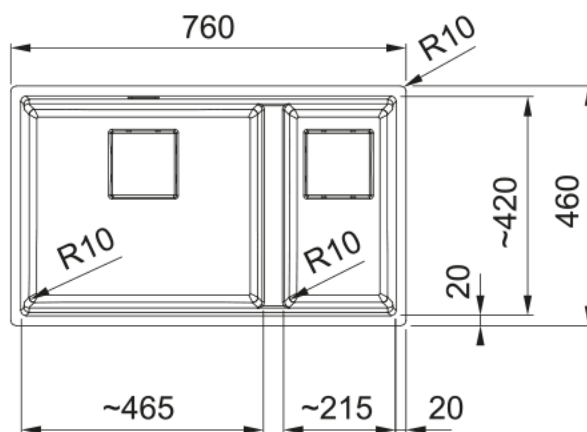

## Spoelbak Kubus 2.0 | 125.0535.889

Speciaal voor de professional in de keuken: werk op twee niveaus met Kubus 2.0! Deze spoelbak komt met een handig afdruiplaatje dat door z'n hittebestendige rvs-staafjes ook gebruikt kan worden als onderlegger. - Artikelnr.: KNG120MW1

### Afmetingen

Buitenmaat: rechts naar links	760.0
Buitenmaat: voor naar achter	460.0
Spoelbak 1: rechts naar links	464.0
Spoelbak 1: voor naar achter	420.0
Spoelbak 1: diepte	200.0
Spoelbak 2: rechts naar links	214.0
Spoelbak 2: voor naar achter	420.0
Spoelbak 2: diepte	200.0