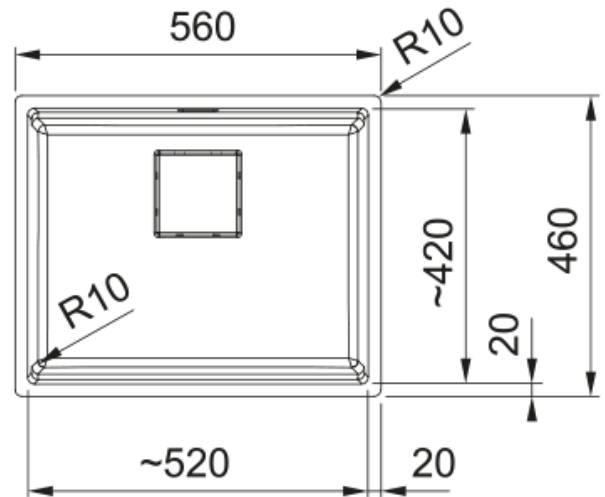

Spoelbak Kubus 2.0 | 125.0535.600

Speciaal voor de professional in de keuken: werk op twee niveaus met Kubus 2.0! Deze spoelbak komt met een handig afdruiplaatje dat door z'n hittebestendige rvs-staafjes ook gebruikt kan worden als onderlegger. - Artikelnr.: KNG110520MW1

Productinformatie

Spoelbaktype	Spoelbak (zonder afdruiplaat)
Materiaal	Fragranite
Aantal spoelbakken	1
Kleur	Metaal wit
Finish	Geen

Afmetingen

Buitenmaat: rechts naar links	560.0
Buitenmaat: voor naar achter	460.0
Spoelbak 1: rechts naar links	520.0
Spoelbak 1: voor naar achter	420.0
Spoelbak 1: diepte	200.0

Installatie

Kastmaat (min.)	60 cm
-----------------	-------

Productspecificaties

Installatiewijze	Onderbouw
Afvoer	3 1/2"
Positie druiplaat	Geen druiplaat
Kom 1: accessoirerand	Ja
Active Twist compatibel	Ja