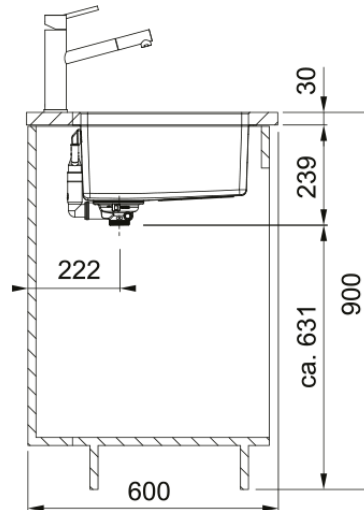

Spoelbak Maris | 122.0568.208

Roestvrij staal ademt tijdloze elegantie uit en geeft elke keuken een knappe touch. Tot in de kleinste details. Match een rvs spoelbak met een keukenkraan en toebehoren in hetzelfde oersterke materiaal. - Artikelnr.: MRX160R1

Productinformatie

Spoelbaktype	Spoelbak (zonder afdruij)
Materiaal	Roestvrij staal
Aantal spoelbakken	1,5
Kleur	Roestvrij staal
Finish	Geborsteld

Afmetingen

Buitenmaat: rechts naar links	595.0
Buitenmaat: voor naar achter	440.0
Spoelbak 1: rechts naar links	340.0
Spoelbak 1: voor naar achter	400.0
Spoelbak 1: diepte	180.0
Spoelbak 2: rechts naar links	190.0
Spoelbak 2: voor naar achter	400.0
Spoelbak 2: diepte	130.0

Installatie

Kastmaat (min.)	80 cm

Productspecificaties

Installatiewijze	Onderbouw
Afvoer	3 1/2"
Positie druijblad	Geen druijblad
Active Twist compatibel	Ja

Productomschrijving

Merk	FRANKE
Productfamilie	Maris
Model reeks	Maris
Certificaat	CE

Productkenmerken