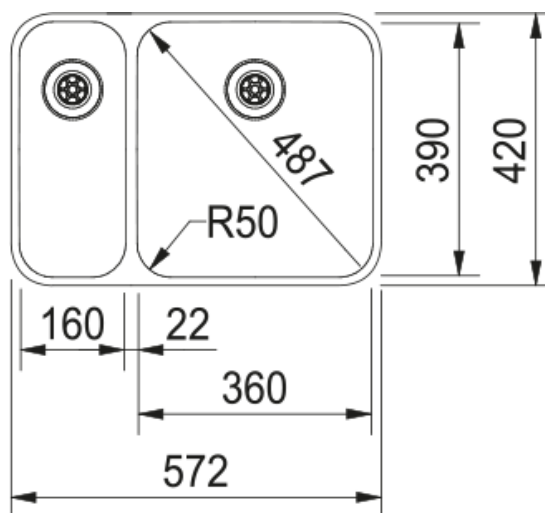

Spoelbak Largo | 122.0250.405

Roestvrij staal ademt tijdloze elegantie uit en geeft elke keuken een knappe touch. Tot in de kleinste details. Match een rvs spoelbak met een keukenkraan en toebehoren in hetzelfde oersterke materiaal. - Artikelnr.: LAX160DR1

Productinformatie

Spoelbaktype	Spoelbak (zonder afdruipt)
Materiaal	Roestvrij staal
Aantal spoelbakken	1,5
Kleur	Roestvrij staal
Finish	Geborsteld

Afmetingen

Buitenmaat: rechts naar links	575.0
Buitenmaat: voor naar achter	420.0
Spoelbak 1: rechts naar links	360.0
Spoelbak 1: voor naar achter	390.0
Spoelbak 1: diepte	175.0
Spoelbak 2: rechts naar links	160.0
Spoelbak 2: voor naar achter	390.0
Spoelbak 2: diepte	120.0

Installatie

Kastmaat (min.)	60 cm
-----------------	-------

Productspecificaties

Installatiewijze	Onderbouw
Afvoer	Geïntegreerd
Positie druiplad	Geen druiplad

Productomschrijving

Merk	FRANKE
Productfamilie	Smart
Model reeks	Largo
Certificaat	CE