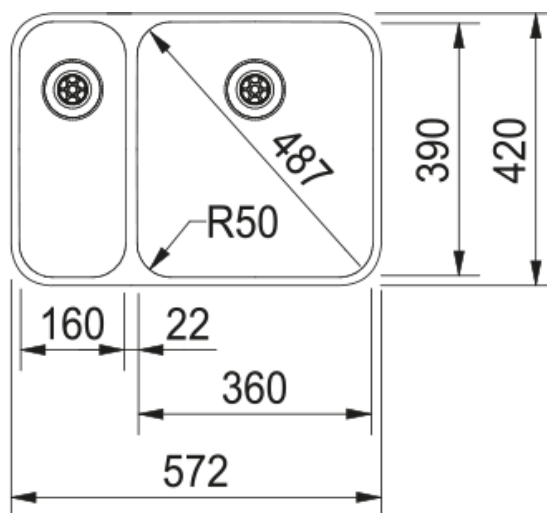

Spoelbak Largo | 122.0250.405

Roestvrij staal ademt tijdloze elegantie uit en geeft elke keuken een knappe touch. Tot in de kleinste details. Match een rvs spoelbak met een keukenkraan en toebehoren in hetzelfde oersterke materiaal. - Artikelnr.: LAX160DR1

Productinformatie

Spoelbaktype	Spoelbak (zonder afdruipt)
Materiaal	Roestvrij staal
Aantal spoelbakken	1,5
Kleur	Roestvrij staal
Finish	Geborsteld

Afmetingen

Buitenmaat: rechts naar links	575.0
Buitenmaat: voor naar achter	420.0
Spoelbak 1: rechts naar links	360.0
Spoelbak 1: voor naar achter	390.0
Spoelbak 1: diepte	175.0
Spoelbak 2: rechts naar links	160.0
Spoelbak 2: voor naar achter	390.0
Spoelbak 2: diepte	120.0

Installatie

Kastmaat (min.)	60 cm

Productspecificaties

Installatiewijze	Onderbouw
Afvoer	Geïntegreerd
Positie druiplad	Geen druiplad

Productomschrijving

Merk	FRANKE
Productfamilie	Smart
Model reeks	Largo
Certificaat	CE

Productkenmerken

Aantal druipladen	Geen druiplad