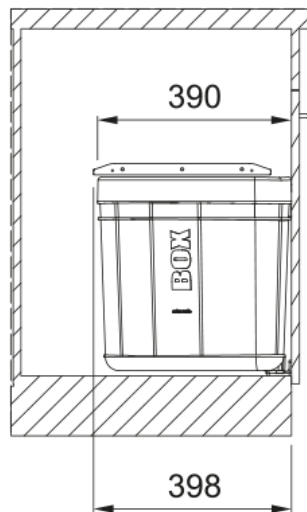

Afvalsorteersysteem Sorter Solo | 121.0307.572

Ergonomisch doordacht met intelligente en functionele details voor een gemakkelijke en handige hantering, een ideale benutting van de ruimte en een optimale hygiëne. Afvalsortering en milieuvriendelijkheid worden herleid tot de normaalste zaak van de wereld. - Artikelnr.: SS601

Productinformatie

Producttype Afvalbak

Installatie

Kastmaat (min.) 60 cm

Installatiewijze Gescharnierde deuren

Productspecificaties

Aantal vuilbakken 1.0

Productomschrijving

Merk FRANKE

Productfamilie Maris

Model reeks Solo

Productkenmerken

Afvalsorteerconfiguratie 1 X 35l