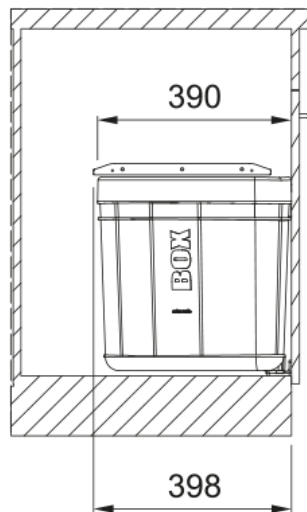

Séparateur de déchets Sorter Solo | 121.0307.572

Ergonomiquement bien réfléchis, une utilisation idéale de l'espace et une hygiène optimale. Le tri des déchets et le respect du milieu naturel sont considérés comme les choses les plus naturelles au monde. - Numéro art.: SS601

Information produit

Type de produit Poubelle

Installation

Dimension de l'armoire (min.) 60 cm

Mode d'installation Portes battantes

Spécifications produit

Nombre de poubelles 1.0

Description du produit