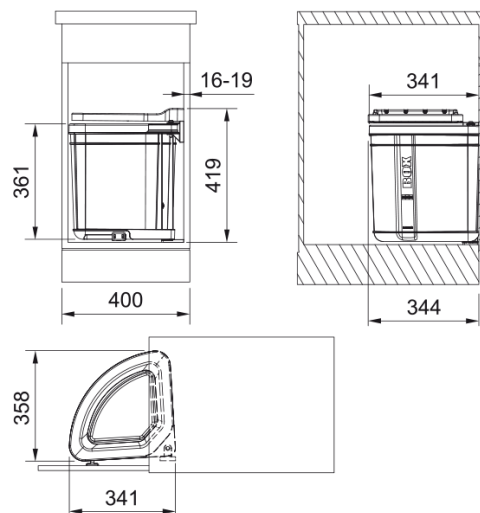

Séparateur de déchets Sorter Pivot | 121.0307.563

Ergonomiquement bien réfléchis, une utilisation idéale de l'espace et une hygiène optimale. Le tri des déchets et le respect du milieu naturel sont considérés comme les choses les plus naturelles au monde. - Numéro art.: SP401

Information produit

Type de produit Poubelle

Installation

Dimension de l'armoire (min.) 40 cm

Mode d'installation Portes battantes

Spécifications produit

Nombre de poubelles 1.0

Description du produit

Marque FRANKE

Famille de produit Smart

Gamme de modèles Pivot

Caractéristiques produit

Configuration tri des déchets 1 x 27l