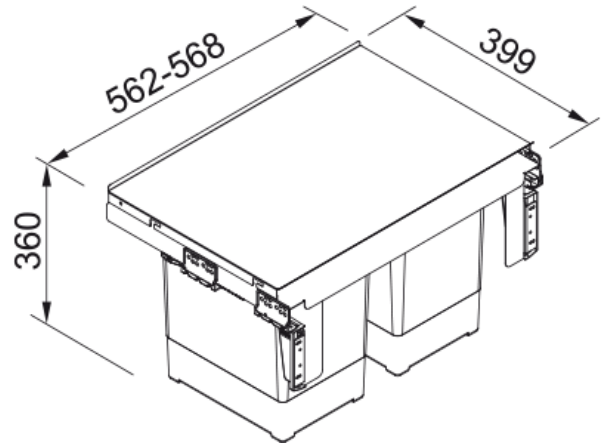

## Séparateur de déchets Sorter Garbo | 121.0284.027

Ergonomiquement bien réfléchis, une utilisation idéale de l'espace et une hygiène optimale. Le tri des déchets et le respect du milieu naturel sont considérés comme les choses les plus naturelles au monde. - Numéro art.: SG602

### Caractéristiques produit

Configuration tri des déchets 2 x 18l