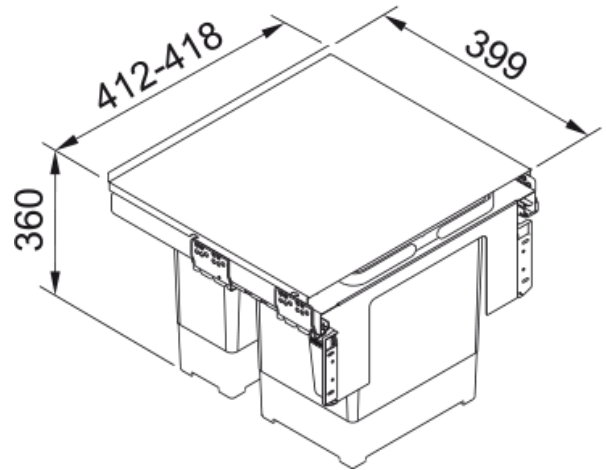

Séparateur de déchets Sorter Garbo | 121.0200.692

Ergonomiquement bien réfléchis, une utilisation idéale de l'espace et une hygiène optimale. Le tri des déchets et le respect du milieu naturel sont considérés comme les choses les plus naturelles au monde. - Numéro art.: SG452

Information produit

Type de produit Séparateur de déchets

Installation

Dimension de l'armoire (min.) 45 cm

Mode d'installation Système de suspension

Spécifications produit

Nombre de poubelles 2.0

Description du produit

Marque FRANKE

Famille de produit Maris

Gamme de modèles Garbo

Caractéristiques produit

Configuration tri des déchets 1 x 18l + 1 x 12l