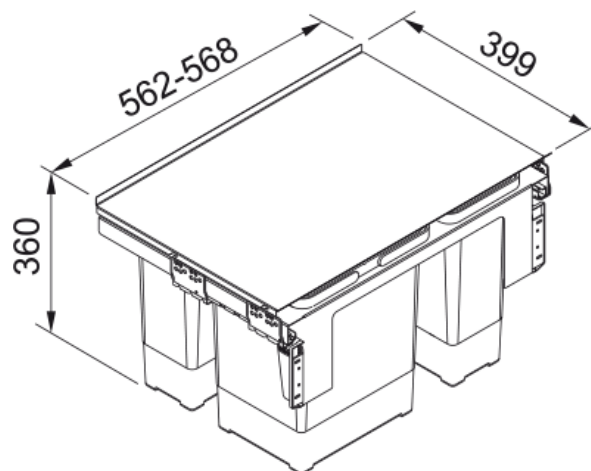

Séparateur de déchets Sorter Garbo | 121.0200.680

Ergonomiquement bien réfléchis, une utilisation idéale de l'espace et une hygiène optimale. Le tri des déchets et le respect du milieu naturel sont considérés comme les choses les plus naturelles au monde. - Numéro art.: SG603

Information produit

Type de produit Séparateur de déchets

Installation

Dimension de l'armoire (min.) 60 cm

Mode d'installation Système de suspension

Spécifications produit

Nombre de poubelles 3.0

Description du produit