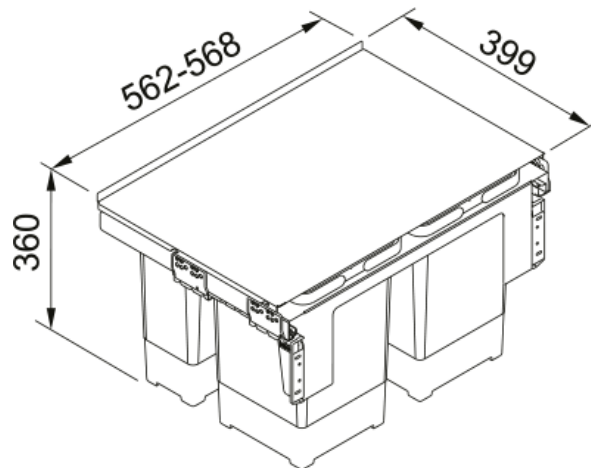

## Séparateur de déchets Sorter Garbo | 121.0200.676

Ergonomiquement bien réfléchis, une utilisation idéale de l'espace et une hygiène optimale. Le tri des déchets et le respect du milieu naturel sont considérés comme les choses les plus naturelles au monde. - Numéro art.: SG604