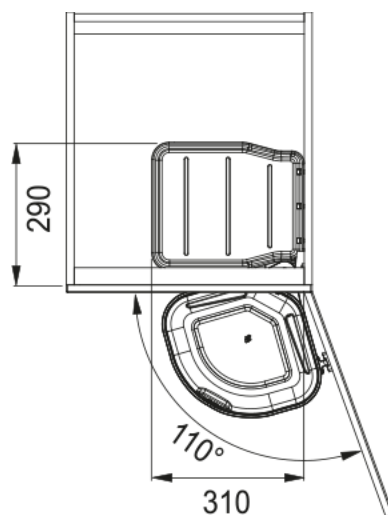

Afvalsorteersysteem Sorter Mini | 121.0176.518

Ergonomisch doordacht met intelligente en functionele details voor een gemakkelijke en handige hantering, een ideale benutting van de ruimte en een optimale hygiëne. Afvalsortering en milieuvriendelijkheid worden herleid tot de normaalste zaak van de wereld. - Artikelnr.: SM401

Productinformatie

Producttype Afvalbak

Installatie

Kastmaat (min.) 40 cm

Installatiewijze Gescharnierde deuren

Productspecificaties

Aantal vuilbakken 1.0

Productomschrijving

Merk FRANKE

Productfamilie Smart

Model reeks Mini

Productkenmerken

Afvalsorteerconfiguratie 1 x 17l