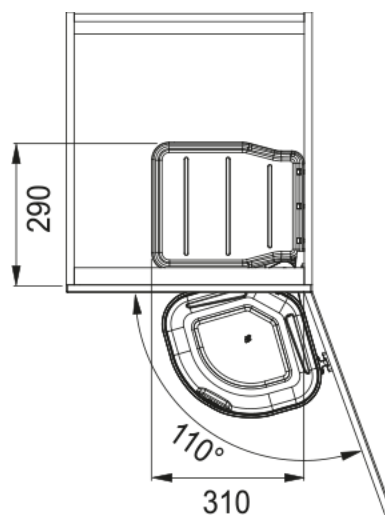

Séparateur de déchets Sorter Mini | 121.0176.518

Ergonomiquement bien réfléchis, une utilisation idéale de l'espace et une hygiène optimale. Le tri des déchets et le respect du milieu naturel sont considérés comme les choses les plus naturelles au monde. - Numéro art.: SM401

Information produit

Type de produit Poubelle

Installation

Dimension de l'armoire (min.) 40 cm

Mode d'installation Portes battantes

Spécifications produit

Nombre de poubelles 1.0

Description du produit

Marque FRANKE

Famille de produit Smart

Gamme de modèles Mini

Caractéristiques produit

Configuration tri des déchets 1 x 17l