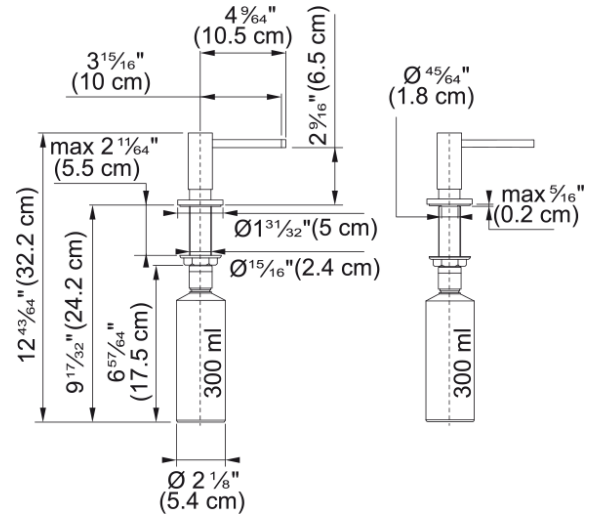

Toebehoren zeepverdeler | 119.0547.904

Technical Data

Productinformatie

Materiaal	Messing
Kleur	RVS-look
Toebehoren productreeks	Zeepverdeler

Productomschrijving

Productfamilie	Geen
Model reeks	Active