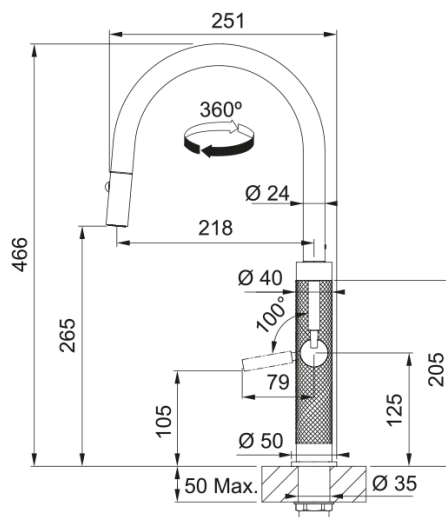

Keukenkraan Mythos Masterpiece | 115.0711.558

De tijd dat keukenkranen louter functioneel zijn, is al lang voorbij. Meer zelfs: op strakke kookeilanden zijn ze door de hoogte vaak de hoofdrolspeler. Vandaar dat Franke heel veel aandacht aan het design schenkt. - Artikelnr.: 301051

Productinformatie

Uitloop	J - uitloop
Kleur	Goud
Materiaal	Roestvrij staal 304
Materiaal handdoucheslang	Nylon zwart
Materiaal uitloop	Roestvrij staal

Afmetingen

Totale hoogte	466.0
Diameter kraangat	35 mm
Diameter cartridge	25 mm

Installatie

Bevestigingswijze	Schacht
Bevestiging aansluitslangen	3/8"
Lengte watertoevoerslang	550 mm

Productspecificaties

Druk	Hoge druk
Uitvoering	Spreier
Bediening	Hendel lateraal
Zwaaihoek	360°
Gemengd waterdebiet @ 3 bar	7.75

Productomschrijving

Merk	FRANKE
Productfamilie	Mythos
Model reeks	Mythos Masterpiece

Productkenmerken

Waterbesparende bediening	Nee
Type beluchter	Laminaire straalregelaar