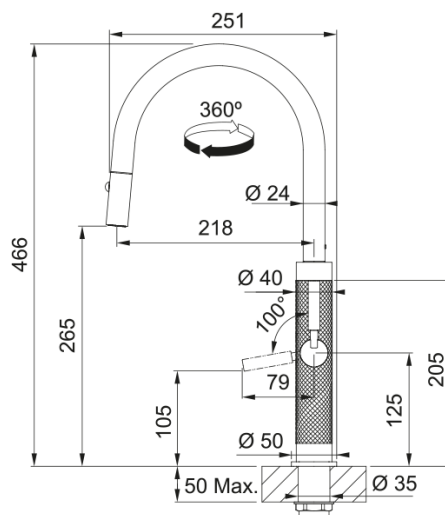

Keukenkraan Mythos Masterpiece | 115.0711.558

De tijd dat keukenkranen louter functioneel zijn, is al lang voorbij. Meer zelfs: op strakke kookeilanden zijn ze door de hoogte vaak de hoofdrolspeler. Vandaar dat Franke heel veel aandacht aan het design schenkt. - Artikelnr.: 301051

Productinformatie

Uitloop	J - uitloop
Kleur	Goud
Materiaal	Roestvrij staal 304
Materiaal handdoucheslang	Nylon zwart
Materiaal uitloop	Roestvrij staal

Afmetingen

Diameter kraangat	35 mm
Diameter cartridge	25 mm
Totale hoogte	466.0

Installatie

Bevestigingswijze	Schacht
Bevestiging aansluitslangen	3/8"
Lengte watertoevoerslang	550 mm

Productspecificaties

Druk	Hoge druk
Uitvoering	Sproeier
Bediening	Hendel lateraal
Zwaaihoek	360°
Gemengd waterdebiet @ 3 bar	7.75

Productomschrijving

Merk	FRANKE
Productfamilie	Mythos
Model reeks	Mythos Masterpiece

Productkenmerken

Waterbesparende bediening	Nee
Type beluchter	Laminaire straalregelaar