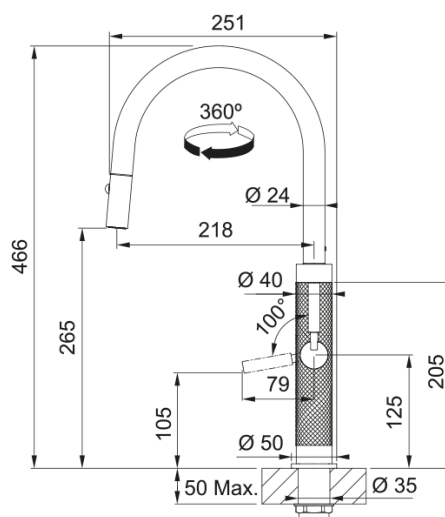

Keukenkraan Mythos Masterpiece | 115.0711.555

De tijd dat keukenkranen louter functioneel zijn, is al lang voorbij. Meer zelfs: op strakke kookeilanden zijn ze door de hoogte vaak de hoofdrolspeler. Vandaar dat Franke heel veel aandacht aan het design schenkt. - Artikelnr.: 301050

Productinformatie

Uitloop	J - uitloop
Kleur	Antraciet
Materiaal	Roestvrij staal 304
Materiaal handdoucheslang	Nylon zwart
Materiaal uitloop	Roestvrij staal

Afmetingen

Totale hoogte	466.0
Diameter kraangat	35 mm
Diameter cartridge	25 mm

Installatie

Bevestigingswijze	Schacht
Bevestiging aansluitslangen	3/8"
Lengte watertoevoerslang	550 mm

Productspecificaties

Druk	Hoge druk
Uitvoering	Spreier
Bediening	Hendel lateraal
Zwaaihoek	360°
Gemengd waterdebiet @ 3 bar	7.75

Productomschrijving

Merk	FRANKE
Productfamilie	Mythos
Model reeks	Mythos Masterpiece

Productkenmerken

Waterbesparende bediening	Nee
Type beluchter	Laminaire straalregelaar