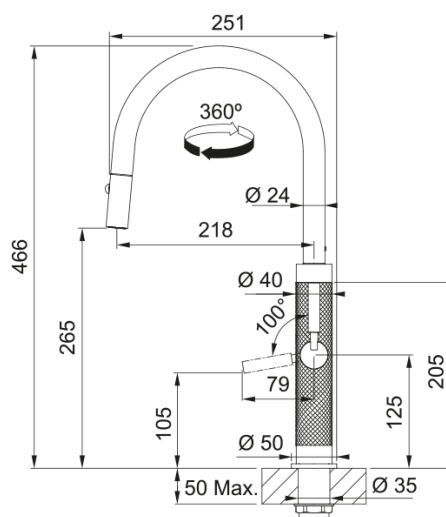

Keukenkraan Mythos Masterpiece | 115.0711.555

De tijd dat keukenkranen louter functioneel zijn, is al lang voorbij. Meer zelfs: op strakke kookeilanden zijn ze door de hoogte vaak de hoofdrolspeler. Vandaar dat Franke heel veel aandacht aan het design schenkt. - Artikelnr.: 301050

Productinformatie

Uitloop	J - uitloop
Kleur	Antraciet
Materiaal	Roestvrij staal 304
Materiaal handdoucheslang	Nylon zwart
Materiaal uitloop	Roestvrij staal

Afmetingen

Diameter kraangat	35 mm
Diameter cartridge	25 mm
Totale hoogte	466.0

Installatie

Bevestigingswijze	Schacht
Bevestiging aansluitslangen	3/8"
Lengte watertoevoerslang	550 mm

Productspecificaties

Druk	Hoge druk
Uitvoering	Sproeier
Bediening	Hendel lateraal
Zwaaihoek	360°
Gemengd waterdebiet @ 3 bar	7.75

Productomschrijving

Merk	FRANKE
Productfamilie	Mythos
Model reeks	Mythos Masterpiece

Productkenmerken

Waterbesparende bediening	Nee
Type beluchter	Laminaire straalregelaar