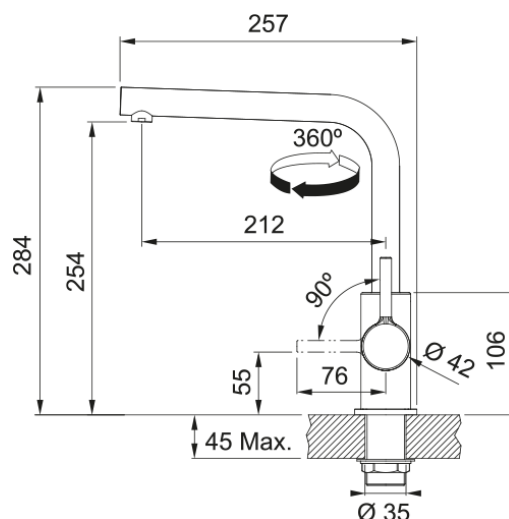

Keukenkraan Lina | 115.0693.230

De tijd dat keukenkranen louter functioneel zijn, is al lang voorbij. Meer zelfs: op strakke kookeilanden zijn ze door de hoogte vaak de hoofdrolspeler. Vandaar dat Franke heel veel aandacht aan het design schenkt. - Artikelnr.: 301045

Productinformatie

Uitloop	L - uitloop
Kleur	Chroom
Materiaal	Messing

Afmetingen

Totale hoogte	284.0
Diameter kraangat	35 mm
Diameter cartridge	35 mm

Installatie

Bevestigingswijze	Schacht
Bevestiging aansluitslangen	3/8"
Lengte watertoevoerslang	470 mm

Productspecificaties

Druk	Hoge druk
Uitvoering	Zwenkbaar
Bediening	Hendel lateraal
Zwaaihoek	360°
Gemengd waterdebiet @ 3 bar	9.8

Productomschrijving

Merk	FRANKE
Productfamilie	Smart
Model reeks	Lina

Productkenmerken