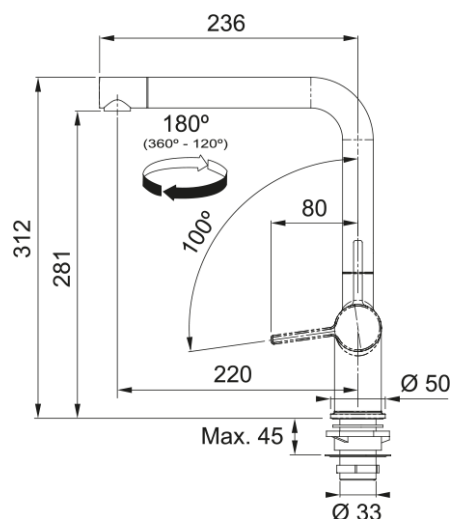

Keukenkraan Active | 115.0669.768

Méér innovatie, méér comfort voor iedereen die op zoek is naar extra hygiëne. Active Twist is meer dan een stijlvolle keukenkraan, het is ook de helpende hand die de afvoerplug van de spoelbak bedient. - Artikelnr.: 301978

Productinformatie

Uitloop	L - uitloop
Kleur	Zwart mat
Materiaal	Messing

Afmetingen

Totale hoogte	312.0
Diameter kraangat	35 mm
Diameter cartridge	35 mm

Installatie

Bevestigingswijze	Schacht
Bevestiging aansluitlangen	3/8"
Lengte watertoevoerslang	450 mm

Productspecificaties

Druk	Hoge druk
Uitvoering	Zwenkbaar
Bediening	Hendel lateraal
Zwaaihoek	180°
Gemengd waterdebiet @ 3 bar	8.3

Productomschrijving

Merk	FRANKE
Productfamilie	Maris
Model reeks	Active Twist

Productkenmerken

Waterbesparende bediening	Ja
Type beluchter	Laminaire straalregelaar