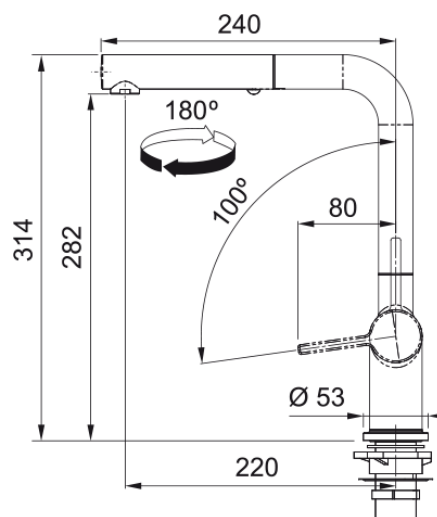

Keukenkraan Active (vensterkraan) | 115.0653.391

Design en duurzaamheid in-één, de Active keukenkranen bieden het beste van twee werelden. Deze kraan trekt niet alleen aandacht door z'n design. De Active kranen zijn ontworpen met oog voor gebruikscomfort én duurzaamheid. Water en energie besparen? Active doet het in een handomdraai. Letterlijk. - Artikelnr.: 301025

Productinformatie

Uitloop	L - uitloop
Kleur	Chroom
Materiaal	Messing
Materiaal handdoucheslang	Nylon grijs
Materiaal uitloop	Messing

Afmetingen

Totale hoogte	314.0
Diameter kraangat	35 mm
Diameter cartridge	35 mm

Installatie

Bevestigingswijze	Schacht
Bevestiging aansluitslangen	3/8"
Lengte watertoevoerslang	650 mm

Productspecificaties

Druk	Hoge druk
Uitvoering	Sproeier (venster)
Bediening	Hendel lateraal
Zwaaihoek	180°
Gemengd waterdebiet @ 3 bar	7.5

Productomschrijving

Merk	FRANKE
Productfamilie	Maris
Model reeks	Active

Productkenmerken

Waterbesparende bediening	Ja
Type beluchter	Laminaire straalregelaar