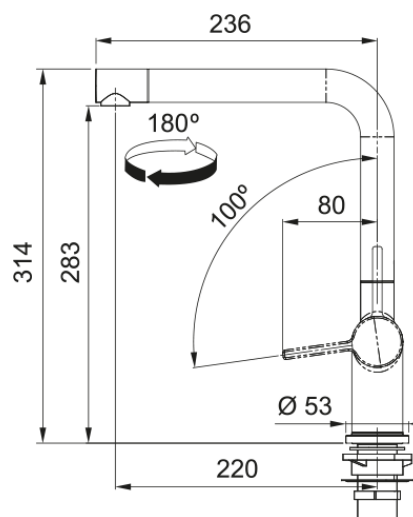

Keukenkraan Active (vensterkraan) | 115.0653.390

Design en duurzaamheid in-één, de Active keukenkranen bieden het beste van twee werelden. Deze kraan trekt niet alleen aandacht door z'n design. De Active kranen zijn ontworpen met oog voor gebruikscomfort én duurzaamheid. Water en energie besparen? Active doet het in een handomdraai. Letterlijk. - Artikelnr.: 301026

Productinformatie

Uitloop	L - uitloop
Kleur	Chroom
Materiaal	Messing

Afmetingen

Totale hoogte	314.0
Diameter kraangat	35 mm
Diameter cartridge	35 mm

Installatie

Bevestigingswijze	Schacht
Bevestiging aansluitslangen	3/8"
Lengte watertoevoerslang	650 mm

Productspecificaties

Druk	Hoge druk
Uitvoering	Zwenkbare uitloop (venster)
Bediening	Hendel lateraal
Zwaaihoek	180°
Gemengd waterdebiet @ 3 bar	8.3

Productomschrijving

Merk	FRANKE
Productfamilie	Maris
Model reeks	Active

Productkenmerken

Waterbesparende bediening	Ja
Type beluchter	Laminaire straalregelaar