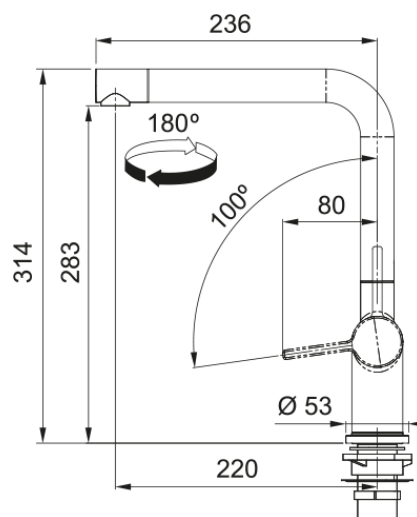

Keukenkraan Active (vensterkraan) | 115.0653.390

Design en duurzaamheid in-één, de Active keukenkranen bieden het beste van twee werelden. Deze kraan trekt niet alleen aandacht door z'n design. De Active kranen zijn ontworpen met oog voor gebruikscomfort én duurzaamheid. Water en energie besparen? Active doet het in een handomdraai. Letterlijk. - Artikelnr.: 301026

Productinformatie

Uitloop L - uitloop

Kleur Chroom

Materiaal Messing

Afmetingen

Totale hoogte 314.0

Diameter kraangat 35 mm

Diameter cartridge 35 mm

Installatie

Bevestigingswijze Schacht

Bevestiging aansluitslangen 3/8"

Lengte watertoevoerslang 650 mm

Productspecificaties

Druk Hoge druk

Uitvoering Zwenkbare uitloop (venster)

Bediening Hendel lateraal

Zwaaihoek 180°

Gemengd waterdebiet @ 3 bar 8.3

Productomschrijving

Merk FRANKE

Productfamilie Maris

Model reeks Active

Productkenmerken

Waterbesparende bediening Ja

Type beluchter Laminaire straalregelaar