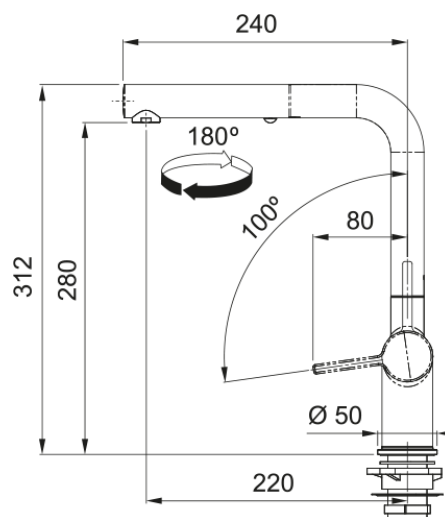

Keukenkraan Active | 115.0653.382

Design en duurzaamheid in-één, de Active keukenkranen bieden het beste van twee werelden. Deze kraan trekt niet alleen aandacht door z'n design. De Active kranen zijn ontworpen met oog voor gebruikscomfort én duurzaamheid. Water en energie besparen? Active doet het in een handomdraai. Letterlijk. - Artikelnr.: 301007

Productinformatie

Uitloop	L - uitloop
Kleur	Zwart mat
Materiaal	Messing
Materiaal handdoucheslang	Nylon grijs
Materiaal uitloop	Messing

Afmetingen

Diameter kraangat	35 mm
Diameter cartridge	35 mm
Totale hoogte	312.0

Installatie

Bevestigingswijze	Schacht
Bevestiging aansluitslangen	3/8"
Lengte watertoevoerslang	450 mm

Productspecificaties

Druk	Hoge druk
Uitvoering	Sproeier
Bediening	Hendel lateraal
Zwaaihoek	180°
Gemengd waterdebiet @ 3 bar	7.5

Productomschrijving

Merk	FRANKE
Productfamilie	Maris
Model reeks	Active

Productkenmerken

Waterbesparende bediening	Ja
Type beluchter	Laminaire straalregelaar