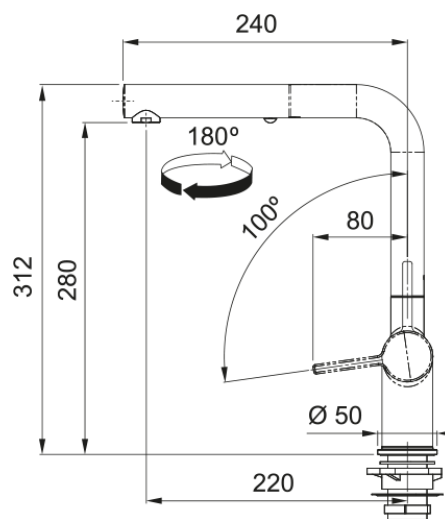

Keukenkraan Active | 115.0653.379

Design en duurzaamheid in-één, de Active keukenkranen bieden het beste van twee werelden. Deze kraan trekt niet alleen aandacht door z'n design. De Active kranen zijn ontworpen met oog voor gebruikscomfort én duurzaamheid. Water en energie besparen? Active doet het in een handomdraai. Letterlijk. - Artikelnr.: 301001

Productinformatie

Uitloop	L - uitloop
Kleur	Chroom
Materiaal	Messing
Materiaal handdoucheslang	Nylon grijs
Materiaal uitloop	Messing

Afmetingen

Diameter kraangat	35 mm
Diameter cartridge	35 mm
Totale hoogte	312.0

Installatie

Bevestigingswijze	Schacht
Bevestiging aansluitslangen	3/8"
Lengte watertoevoerslang	450 mm

Productspecificaties

Druk	Hoge druk
Uitvoering	Sproeier
Bediening	Hendel lateraal
Zwaaihoek	180°
Gemengd waterdebiet @ 3 bar	7.5

Productomschrijving

Merk	FRANKE
Productfamilie	Maris
Model reeks	Active

Productkenmerken

Waterbesparende bediening	Ja
Type beluchter	Laminaire straalregelaar