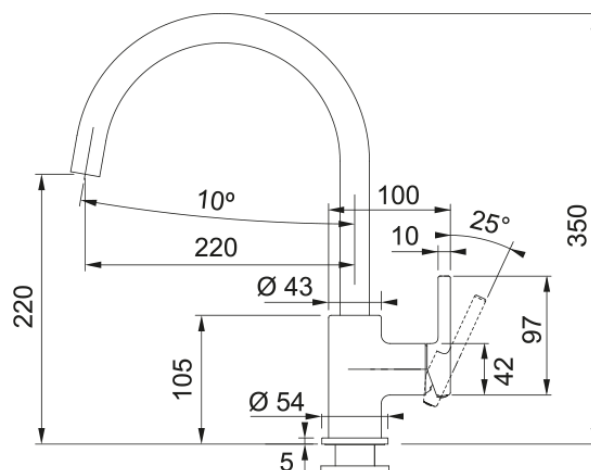

Keukenkraan Lina | 115.0626.019

De tijd dat keukenkranen louter functioneel zijn, is al lang voorbij. Meer zelfs: op strakke kookeilanden zijn ze door de hoogte vaak de hoofdrolspeler. Vandaar dat Franke heel veel aandacht aan het design schenkt. - Artikelnr.: 301976

Productinformatie

Uitloop	J - uitloop
Kleur	Zwart mat
Materiaal	Messing

Afmetingen

Diameter kraangat	35 mm
Diameter cartridge	35 mm
Totale hoogte	350.0

Installatie

Bevestigingswijze	Schacht
Bevestiging aansluitslangen	3/8"
Lengte watertoevoerslang	470 mm

Productspecificaties

Druk	Hoge druk
Uitvoering	Zwenkbaar
Bediening	Hendel lateraal
Zwaaihoek	360°
Gemengd waterdebiet @ 3 bar	15.45

Productomschrijving

Merk	FRANKE
Productfamilie	Smart
Model reeks	Lina

Productkenmerken

Waterbesparende bediening	Nee
Type beluchter	Honeycomb