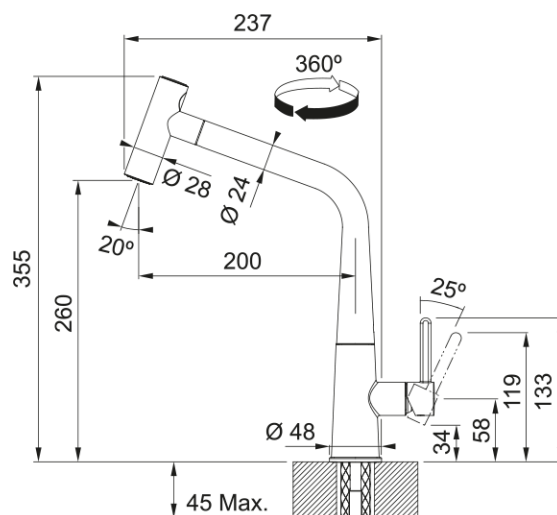

Keukenkraan Icon | 115.0625.190

Maak een esthetisch statement in de keuken. Maak kennis met dit architecturaal icoon en kies uit verschillende afwerkingen volgens jouw smaak. - Artikelnr.: 301927

Productinformatie

Uitloop	L - uitloop
Kleur	Zwart mat
Materiaal	Messing
Materiaal handdoucheslang	Nylon zwart
Materiaal uitloop	Messing

Afmetingen

Totale hoogte	355.0
Diameter kraangat	35 mm
Diameter cartridge	25 mm

Installatie

Bevestigingswijze	Schacht
Bevestiging aansluitslangen	3/8"
Lengte watertoevoerslang	450 mm

Productspecificaties

Druk	Hoge druk
Uitvoering	Sproeier
Bediening	Hendel lateraal
Zwaaihoek	360°
Gemengd waterdebiet @ 3 bar	7.47

Productomschrijving

Merk	FRANKE
Productfamilie	Mythos
Model reeks	Icon

Productkenmerken

Waterbesparende bediening	Nee
Type beluchter	Laminaire straalregelaar