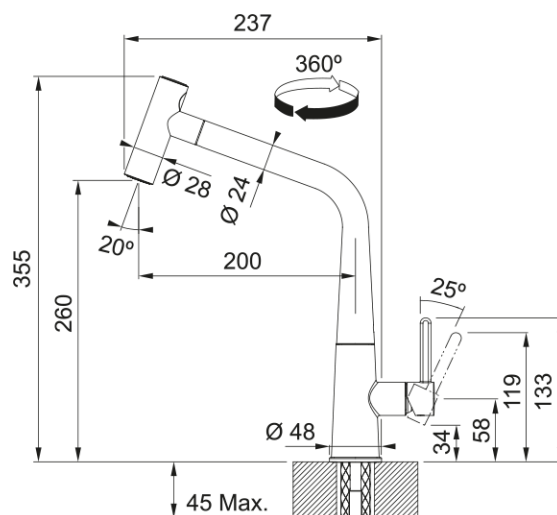

Keukenkraan Icon | 115.0625.190

Maak een esthetisch statement in de keuken. Maak kennis met dit architecturaal icoon en kies uit verschillende afwerkingen volgens jouw smaak. - Artikelnr.: 301927

Productinformatie

Uitloop	L - uitloop
Kleur	Zwart mat
Materiaal	Messing
Materiaal handdoucheslang	Nylon zwart
Materiaal uitloop	Messing

Afmetingen

Totale hoogte	355.0
Diameter kraangat	35 mm
Diameter cartridge	25 mm

Installatie

Bevestigingswijze	Schacht
Bevestiging aansluitslangen	3/8"
Lengte watertoevoerslang	450 mm

Productspecificaties

Druk	Hoge druk
Uitvoering	Sproeier
Bediening	Hendel lateraal
Zwaaihoek	360°
Gemengd waterdebiet @ 3 bar	7.47