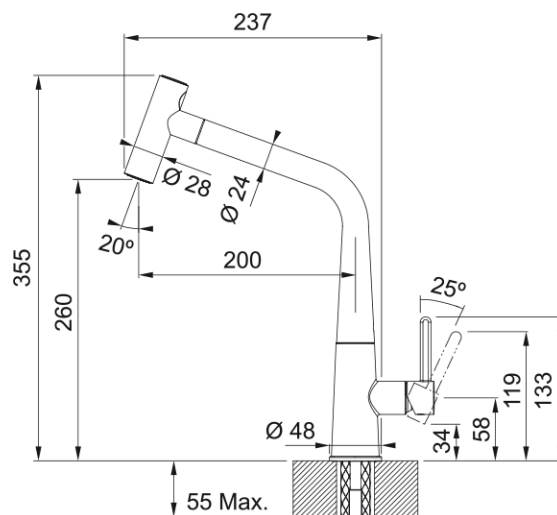

Mitigeur Icon | 115.0625.190

Combining contemporary design and wonderful features, Icon is the perfect balance of aesthetics and functionality.

Choose the Icon pull-out, with double jet shower and Neperl Laminar aerator to reduce splashing. Or select the Icon swivel spout with front-on ergonomic control level, offering easy operation for busy or dirty hands.

Technical Data

Information produit

Bec	En forme de L
Couleur	Noir mat
Matériau	Laiton
Matériau tuyau de la douchette	Nylon noir
Matériau du bec	Laiton

Dimensions

Diamètre perçage	35 mm
Diamètre cartouche	25 mm

Installation

Type de fixation	Jarret
Raccordement tuyau flexible	3/8"
Longueur de raccordement	450 mm

Spécifications produit

Pression	Haute pression
Exécution	Douchette
Type de commande	Levier de commande latéral
Rotation	360°