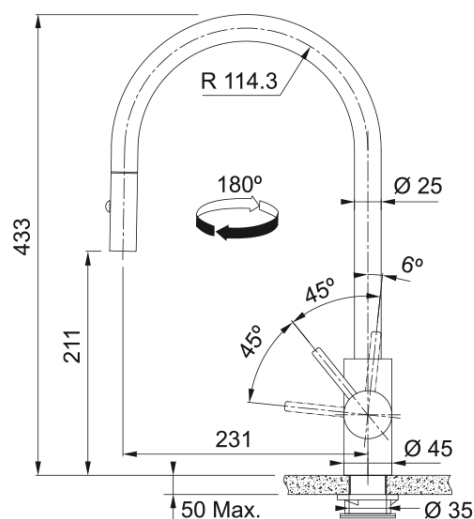

Keukenkraan Eos Neo | 115.0613.671

Geen hype, wel een blijvende trend. Met zijn donkere looks brengt de industrieel zwarte Eos Neo leven in elke ruimte. In contrast of als camouflage, deze kraan combineert prachtig met licht marmer, beton en houtsoorten. - Artikelnr.: 301960

Productinformatie

Uitloop	J - uitloop
Kleur	Industrieel zwart
Materiaal	Roestvrij staal 304
Materiaal handdoucheslang	Nylon zwart
Materiaal uitloop	Roestvrij staal

Afmetingen

Diameter kraangat	35 mm
Diameter cartridge	35 mm
Totale hoogte	433.0

Installatie

Bevestigingswijze	Schacht
Bevestiging aansluitslangen	3/8"
Lengte watertoevoerslang	450 mm

Productspecificaties

Druk	Hoge druk
Uitvoering	Sproeier
Bediening	Hendel lateraal
Zwaaihoek	180°
Gemengd waterdebiet @ 3 bar	9.17

Productomschrijving

Merk	FRANKE
Productfamilie	Maris
Model reeks	Eos Neo

Productkenmerken

Waterbesparende bediening	Nee
Type beluchter	Laminaire straalregelaar