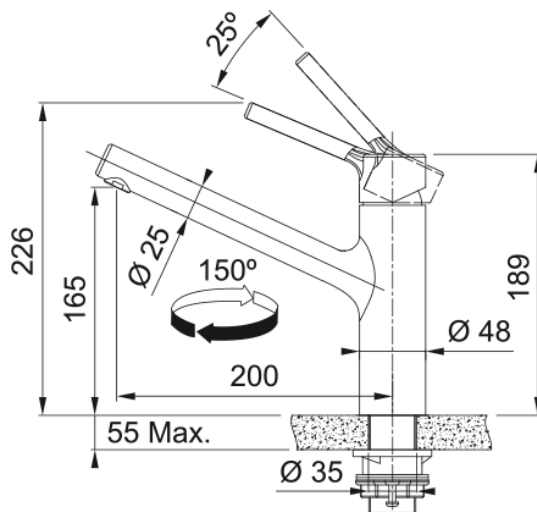

Mitigeur Taros Neo | 115.0596.320

Technical Data

Information produit

Bec	Bec haut
Couleur	Inox
Matériau	Inox 304

Dimensions

Diamètre perçage	35 mm
Diamètre cartouche	35 mm

Installation

Type de fixation	Jarret
Raccordement tuyau flexible	3/8"
Longueur de raccordement	800 mm

Spécifications produit

Pression	Haute pression
Exécution	Orientable
Type de commande	Levier de commande en haut
Rotation	150°

Description du produit

Marque	FRANKE
Famille de produit	Mythos
Gamme de modèles	Taros Neo