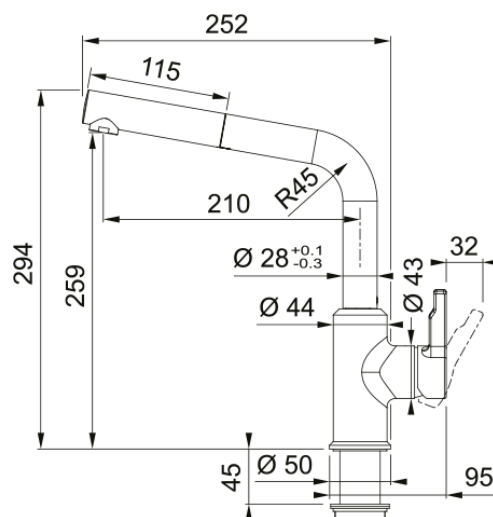

Mitigeur Urban | 115.0595.083

L'époque où les mitigeurs étaient purement fonctionnels est définitivement révolue. Perchés sur des îlots de cuisine aux formes épurées, ils deviennent même souvent le protagoniste de la cuisine. C'est pourquoi Franke accorde une attention particulière au design. - Numéro art.: 301916

Information produit

Bec	En forme de L
Couleur	Chrome
Matériau	Laiton
Matériau tuyau de la douchette	Nylon gris
Matériau du bec	Plastique

Dimensions

Hauteur	294.0
Diamètre perçage	35 mm
Diamètre cartouche	35 mm

Installation

Type de fixation	Jarret
Raccordement tuyau flexible	3/8"
Longueur de raccordement	450 mm

Spécifications produit

Pression	Haute pression
Exécution	Extractible
Type de commande	Levier de commande latéral
Rotation	150°
Débit d'eau mixte @ 3 bar	10.2

Description du produit

Marque	FRANKE
Famille de produit	Maris
Gamme de modèles	Urban

Caractéristiques produit

Commande économe en eau	Non
Type d'aérateur	Standard