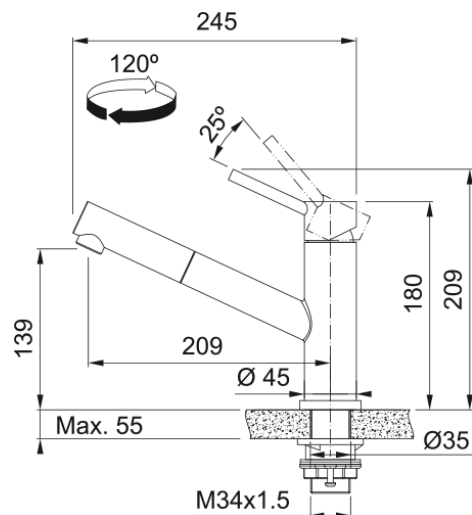

Keukenkraan Orbit | 115.0569.461

Duurzame keukenkraan van Franke: minder waterverbruik en energiebesparend. Praktische keukenkranen goed voor u én de natuur. De laminaire straal zorgt voor een kristalheldere waterstroom zonder extra spatten en zonder lawaai.
- Artikelnr.: 301898

Productinformatie

Uitloop	Gemiddelde uitloop
Kleur	Roestvrij staal
Materiaal	Roestvrij staal 304
Materiaal handdoucheslang	Nylon grijs
Materiaal uitloop	Roestvrij staal

Afmetingen

Diameter kraangat	35 mm
Diameter cartridge	35 mm
Totale hoogte	209.0

Installatie

Bevestigingswijze	Schacht
Bevestiging aansluitslangen	3/8"
Lengte watertoevoerslang	450 mm

Productspecificaties

Druk	Hoge druk
Uitvoering	Uittrekbaar
Bediening	Hendel bovenaan
Zwaaihoek	120°
Gemengd waterdebiet @ 3 bar	9.8

Productomschrijving

Merk	FRANKE
Productfamilie	Smart
Model reeks	Orbit

Productkenmerken

Waterbesparende bediening	Ja
Type beluchter	Laminaire straalregelaar