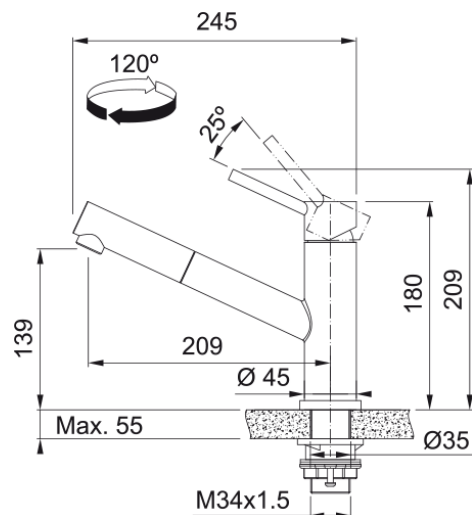

Keukenkraan Orbit | 115.0569.461

Duurzame keukenkraan van Franke: minder waterverbruik en energiebesparend. Praktische keukenkranen goed voor u én de natuur. De laminaire straal zorgt voor een kristalheldere waterstroom zonder extra spatten en zonder lawaai.
- Artikelnr.: 301898

Productinformatie

Uitloop	Gemiddelde uitloop
Kleur	Roestvrij staal
Materiaal	Roestvrij staal 304
Materiaal handdoucheslang	Nylon grijs
Materiaal uitloop	Roestvrij staal

Afmetingen

Totale hoogte	209.0
Diameter kraangat	35 mm
Diameter cartridge	35 mm

Installatie

Bevestigingswijze	Schacht
Bevestiging aansluitslangen	3/8"
Lengte watertoevoerslang	450 mm

Productspecificaties

Druk	Hoge druk
Uitvoering	Uittrekbaar
Bediening	Hendel bovenaan
Zwaaihoek	120°
Gemengd waterdebiet @ 3 bar	9.8

Productomschrijving

Merk	FRANKE
Productfamilie	Smart
Model reeks	Orbit

Productkenmerken

Waterbesparende bediening	Ja
Type beluchter	Laminaire straalregelaar